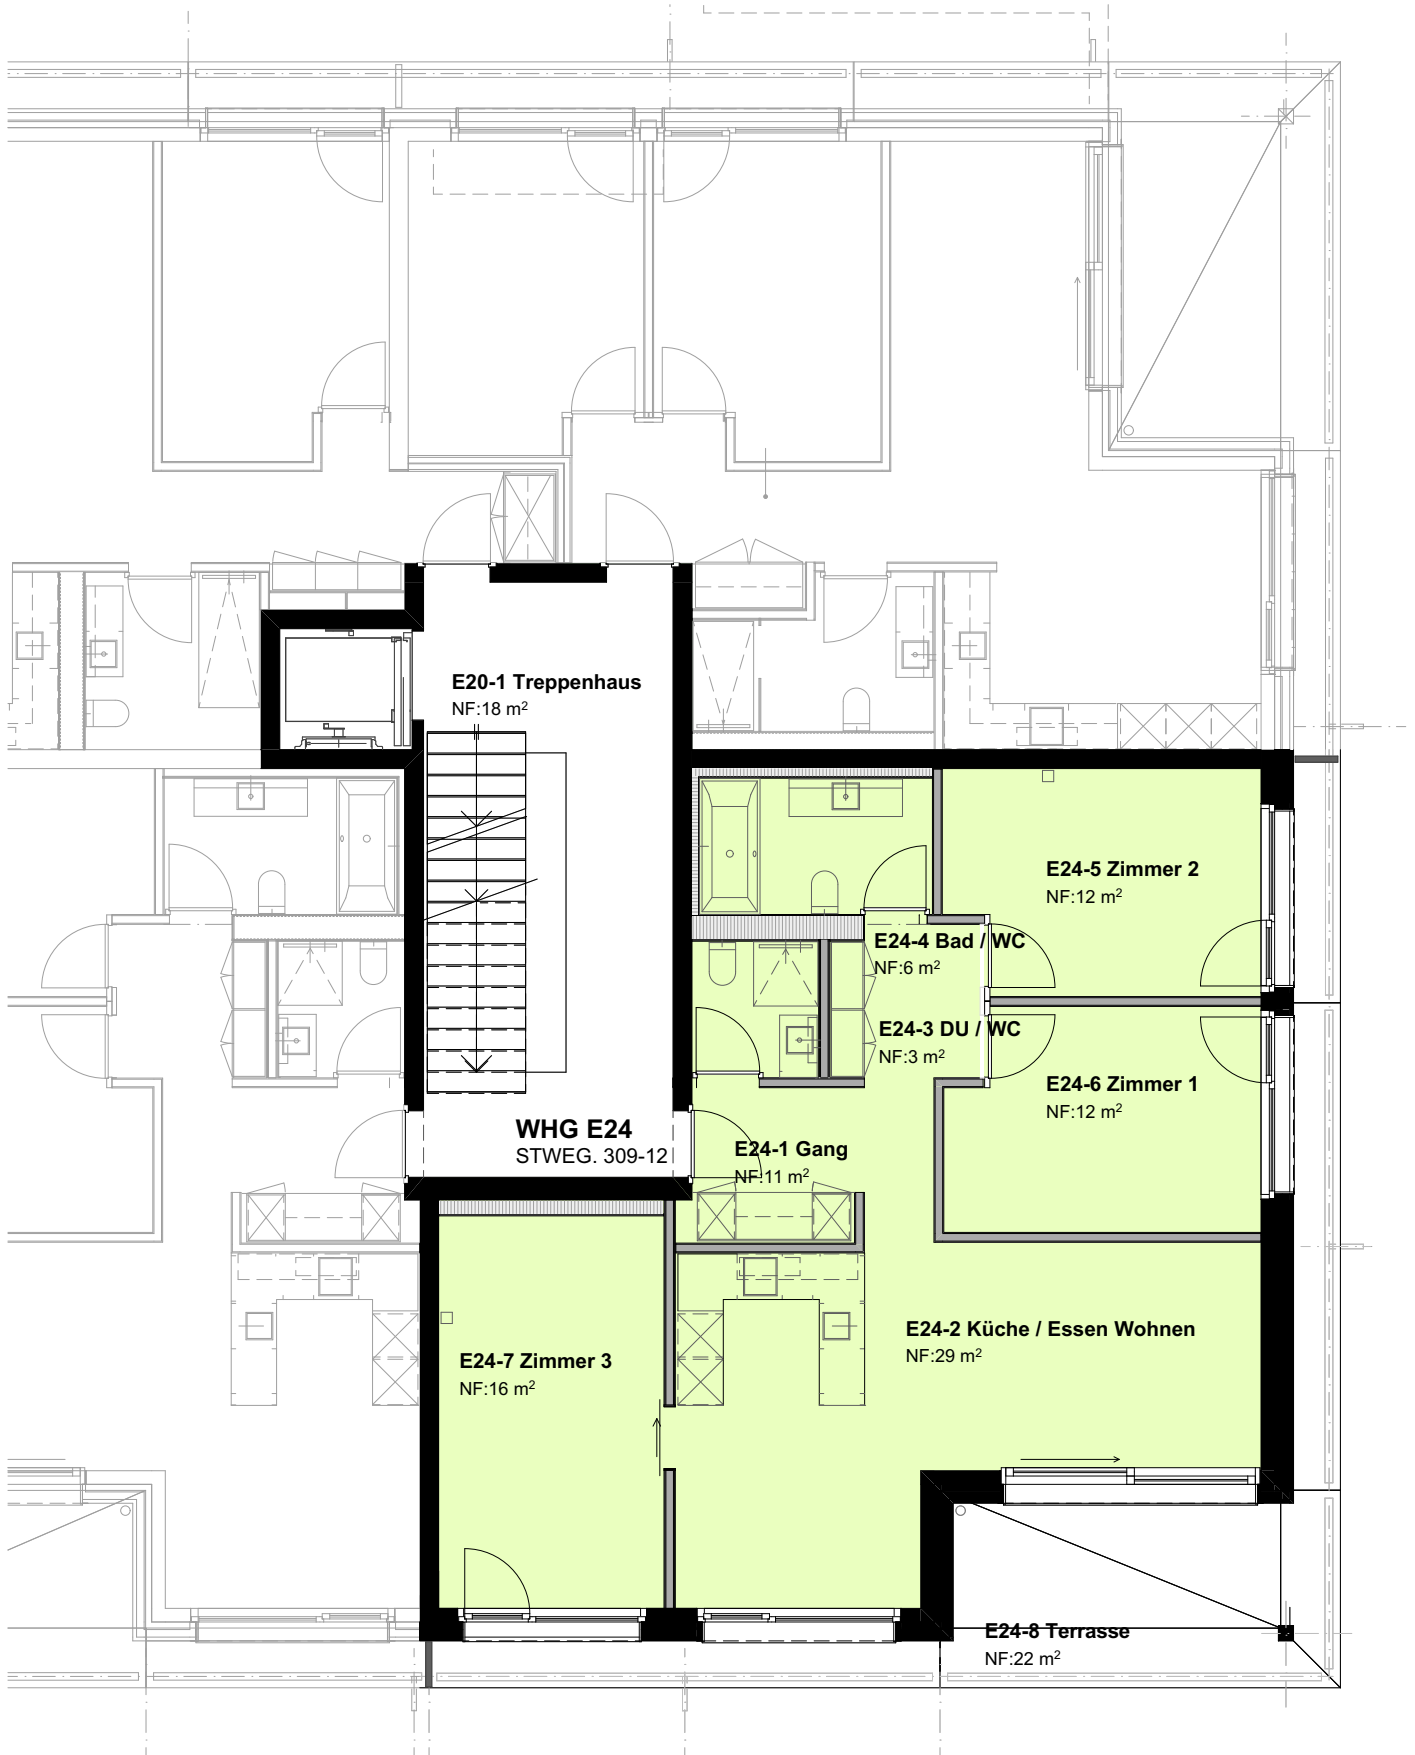

Saas Valley Apartments

Haus E

Wohnung E24

2. Obergeschoss

0 1 5m