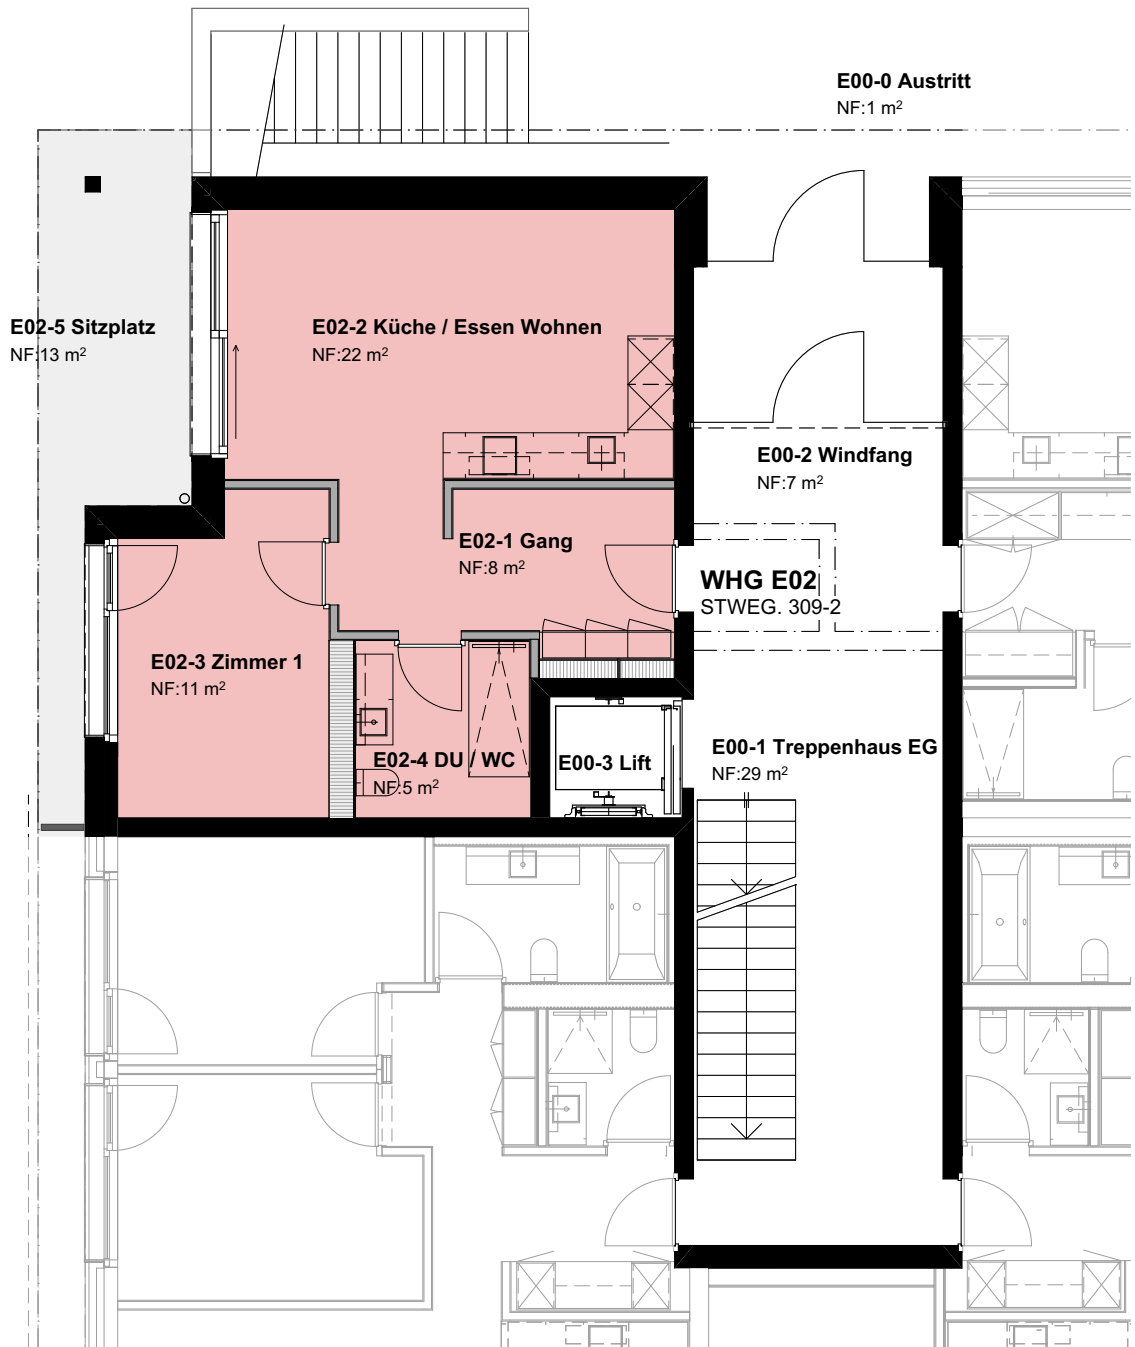

Saas Valley Apartments

Haus E

Wohnung E02

Erdgeschoss

0 1 5m