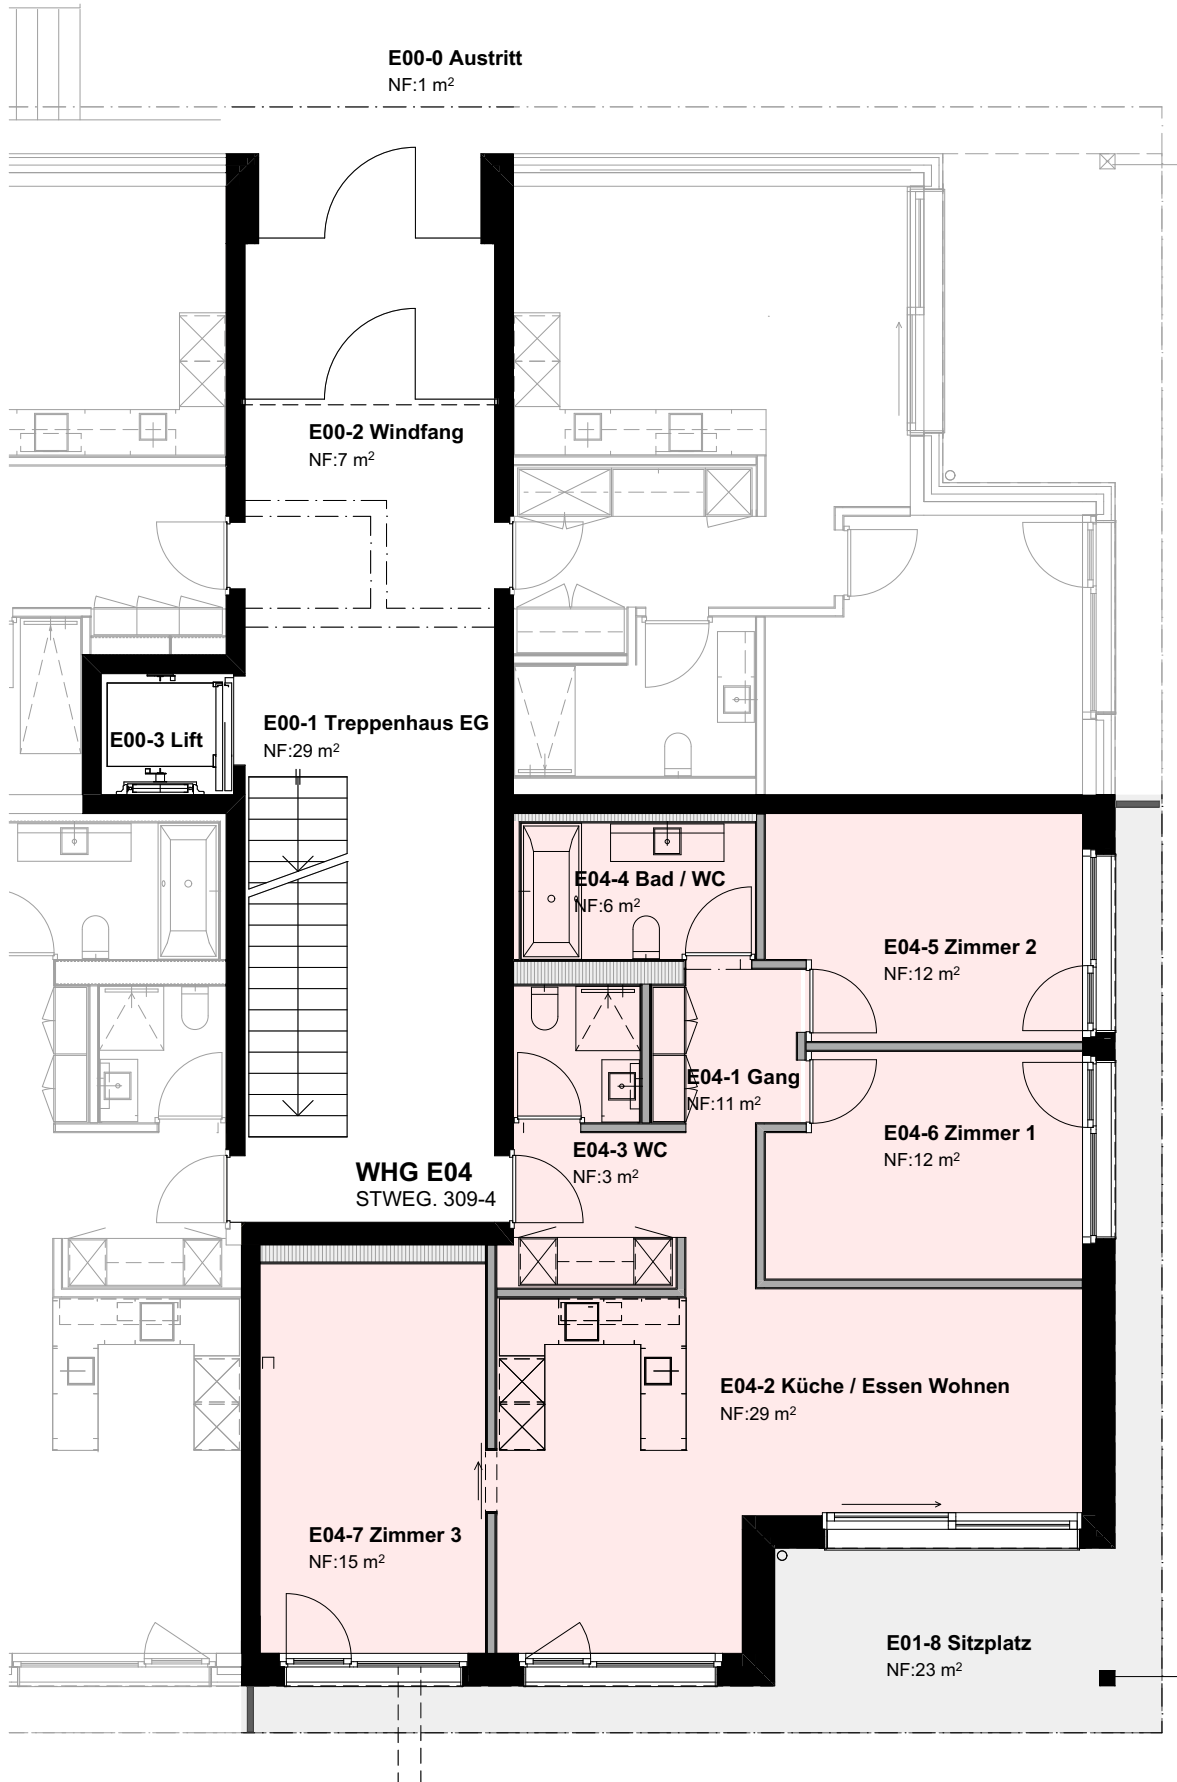

Saas Valley Apartments

Haus E

Wohnung E04

Erdgeschoss

0 1 5m