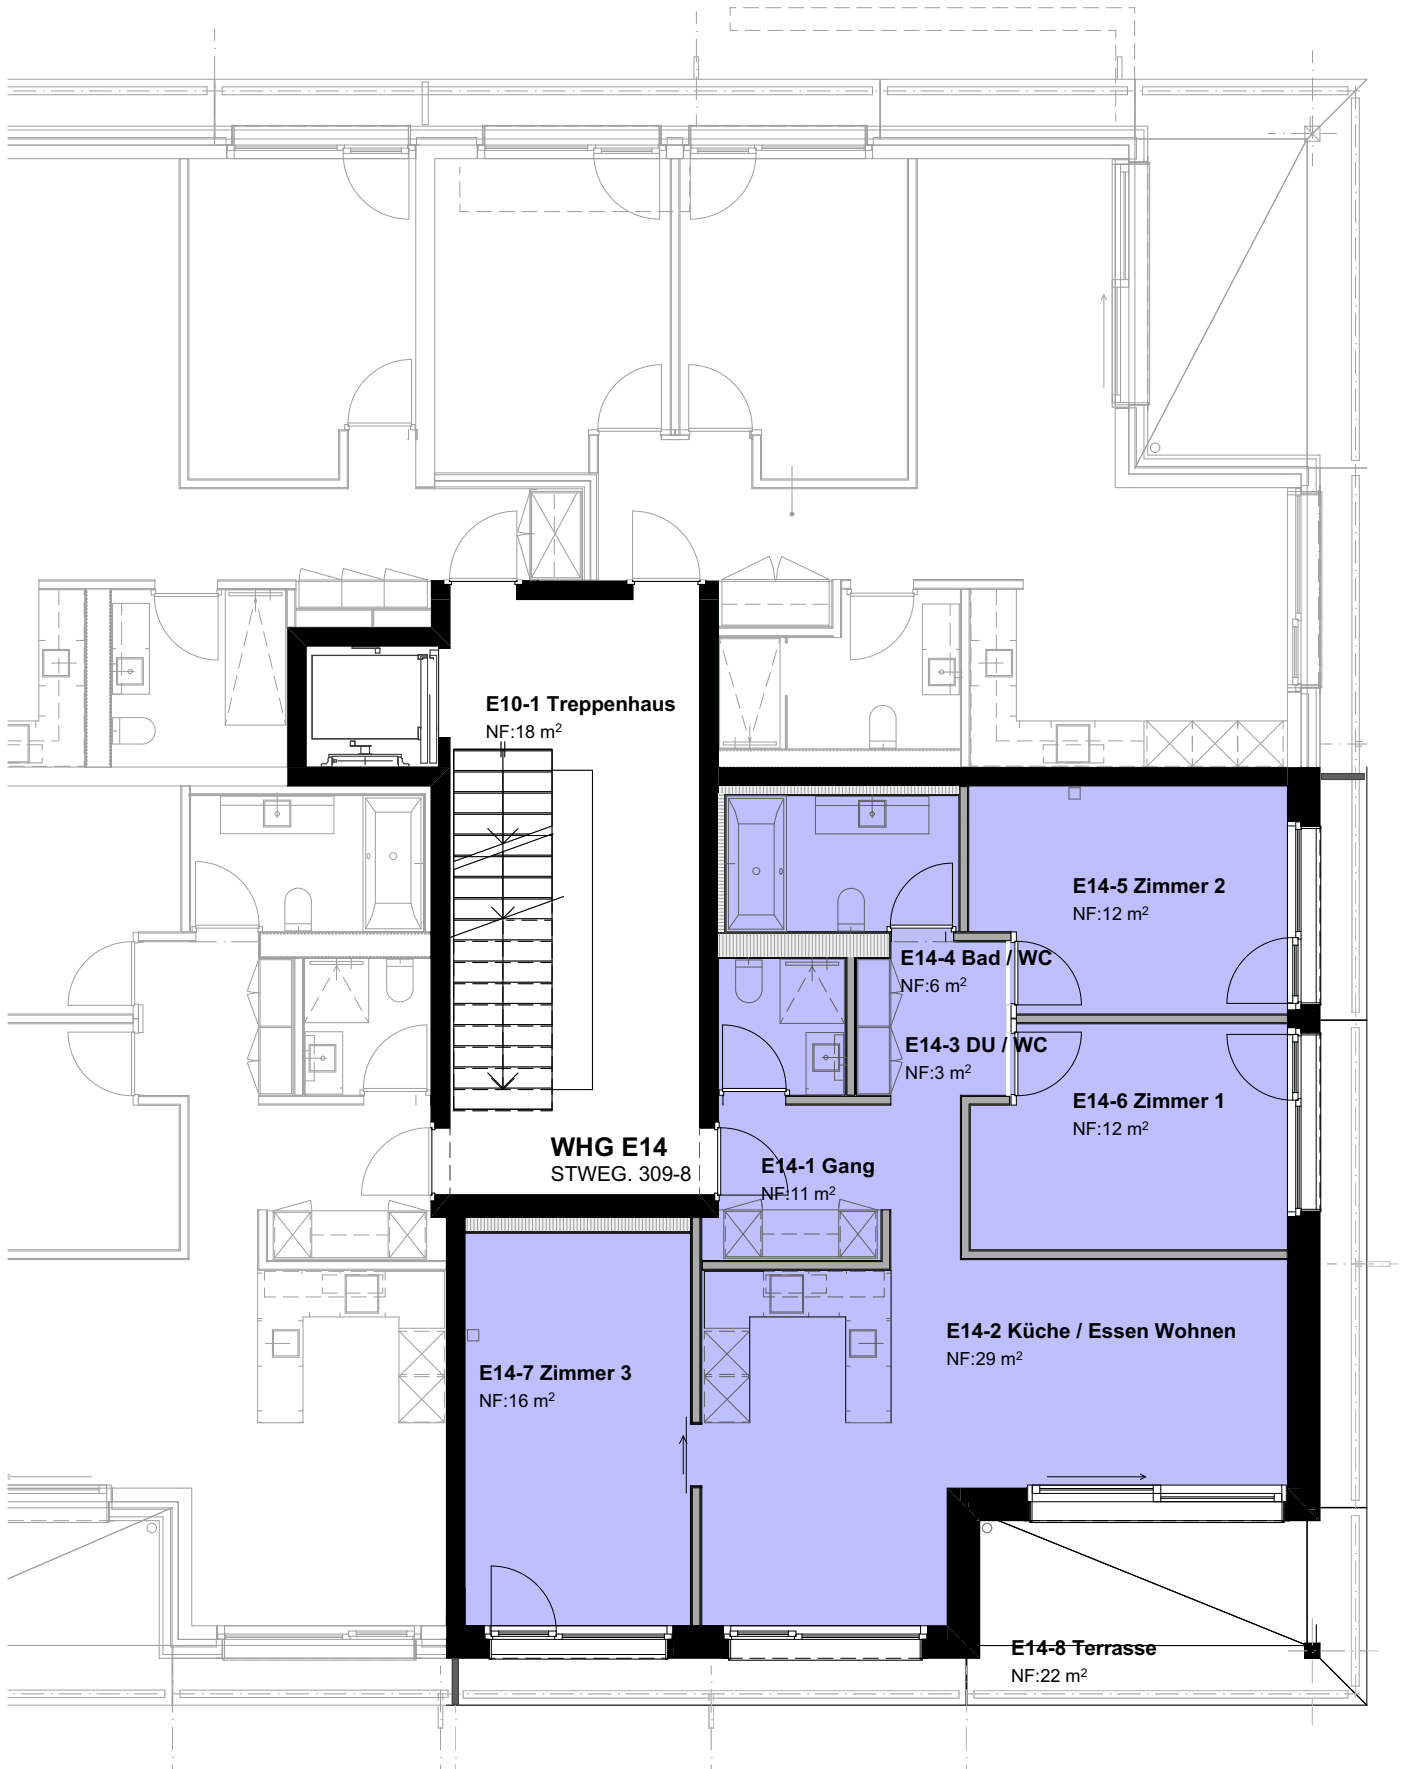

Saas Valley Apartments

Haus E

Wohnung E14

1. Obergeschoss

0 1 5m