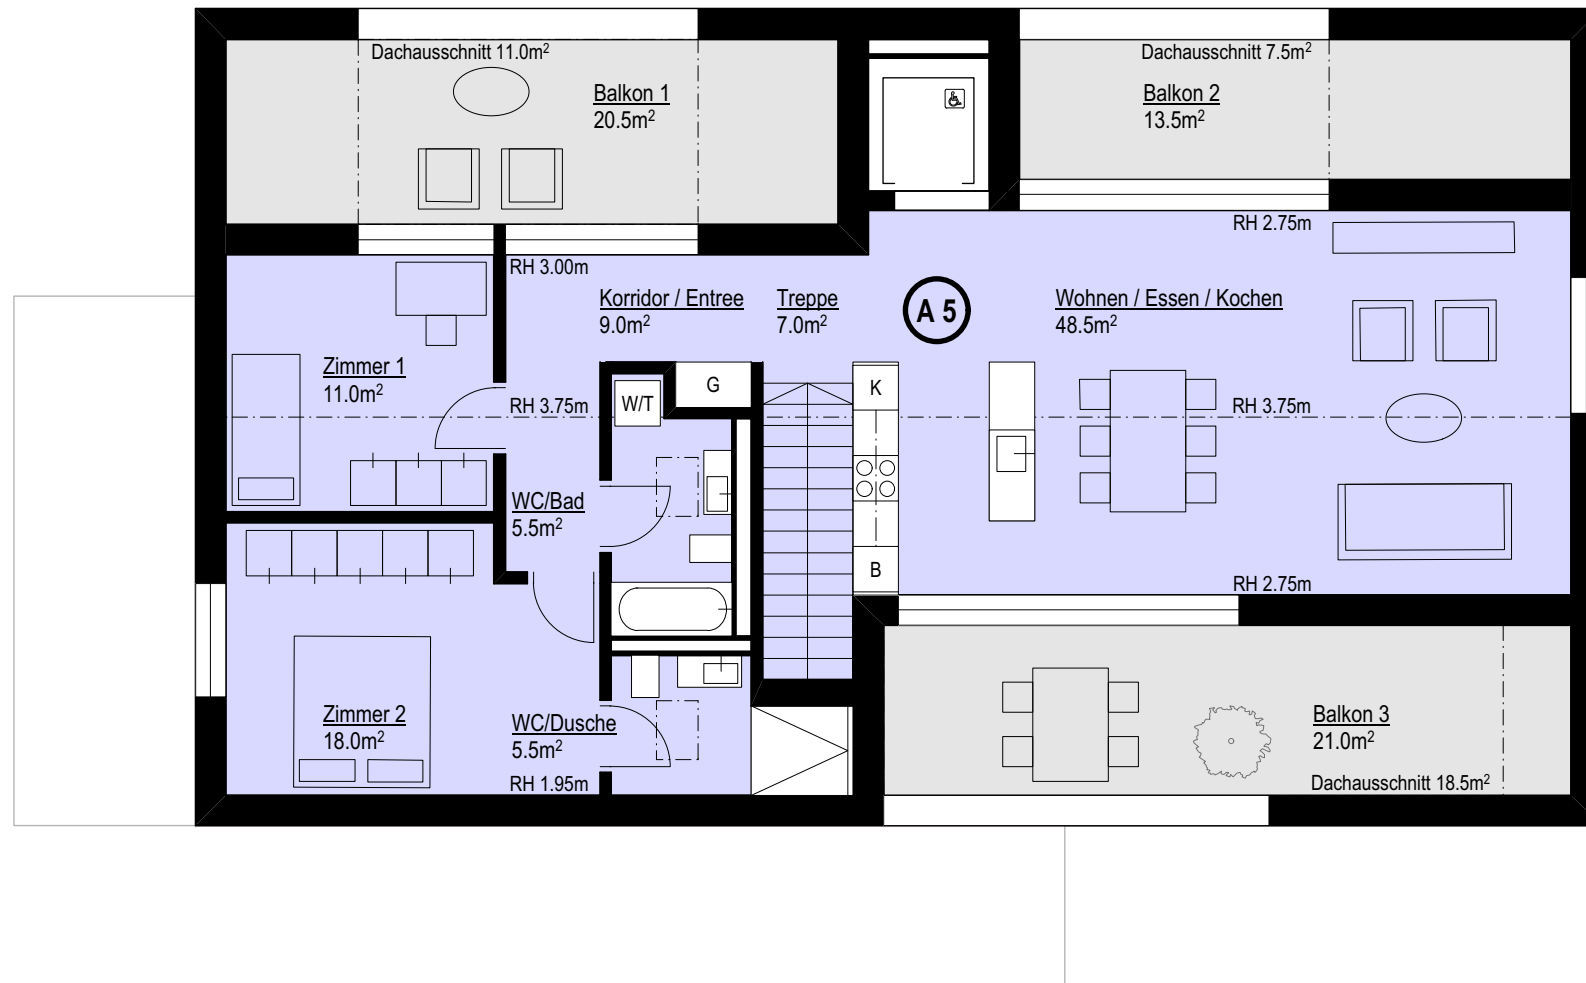

TREPPE OBERGESCHOSS

3.5 ZI. WHG. A5

Nettowoohnfläche: 104.5m²

Bruttogeschosfläche: 127.0m²

Aussennutzfläche: 55.0m²