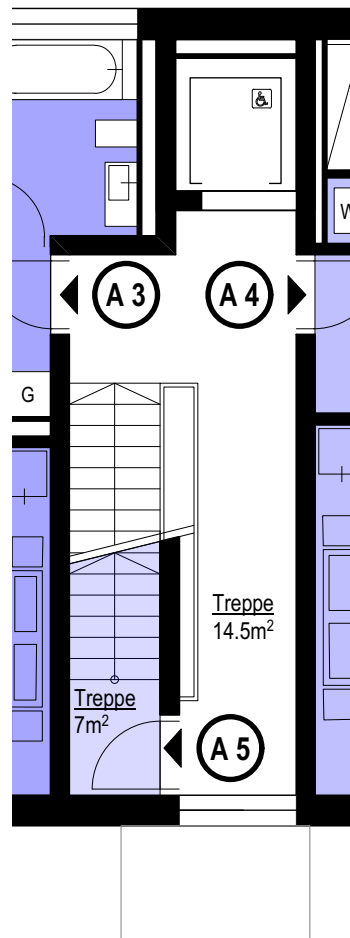

TREPPE OBERGESCHOSS

3.5 ZI. WHG. A5

Nettowoohnfläche: 104.5m²

Bruttogeschosfläche: 127.0m²

Aussennutzfläche: 55.0m²