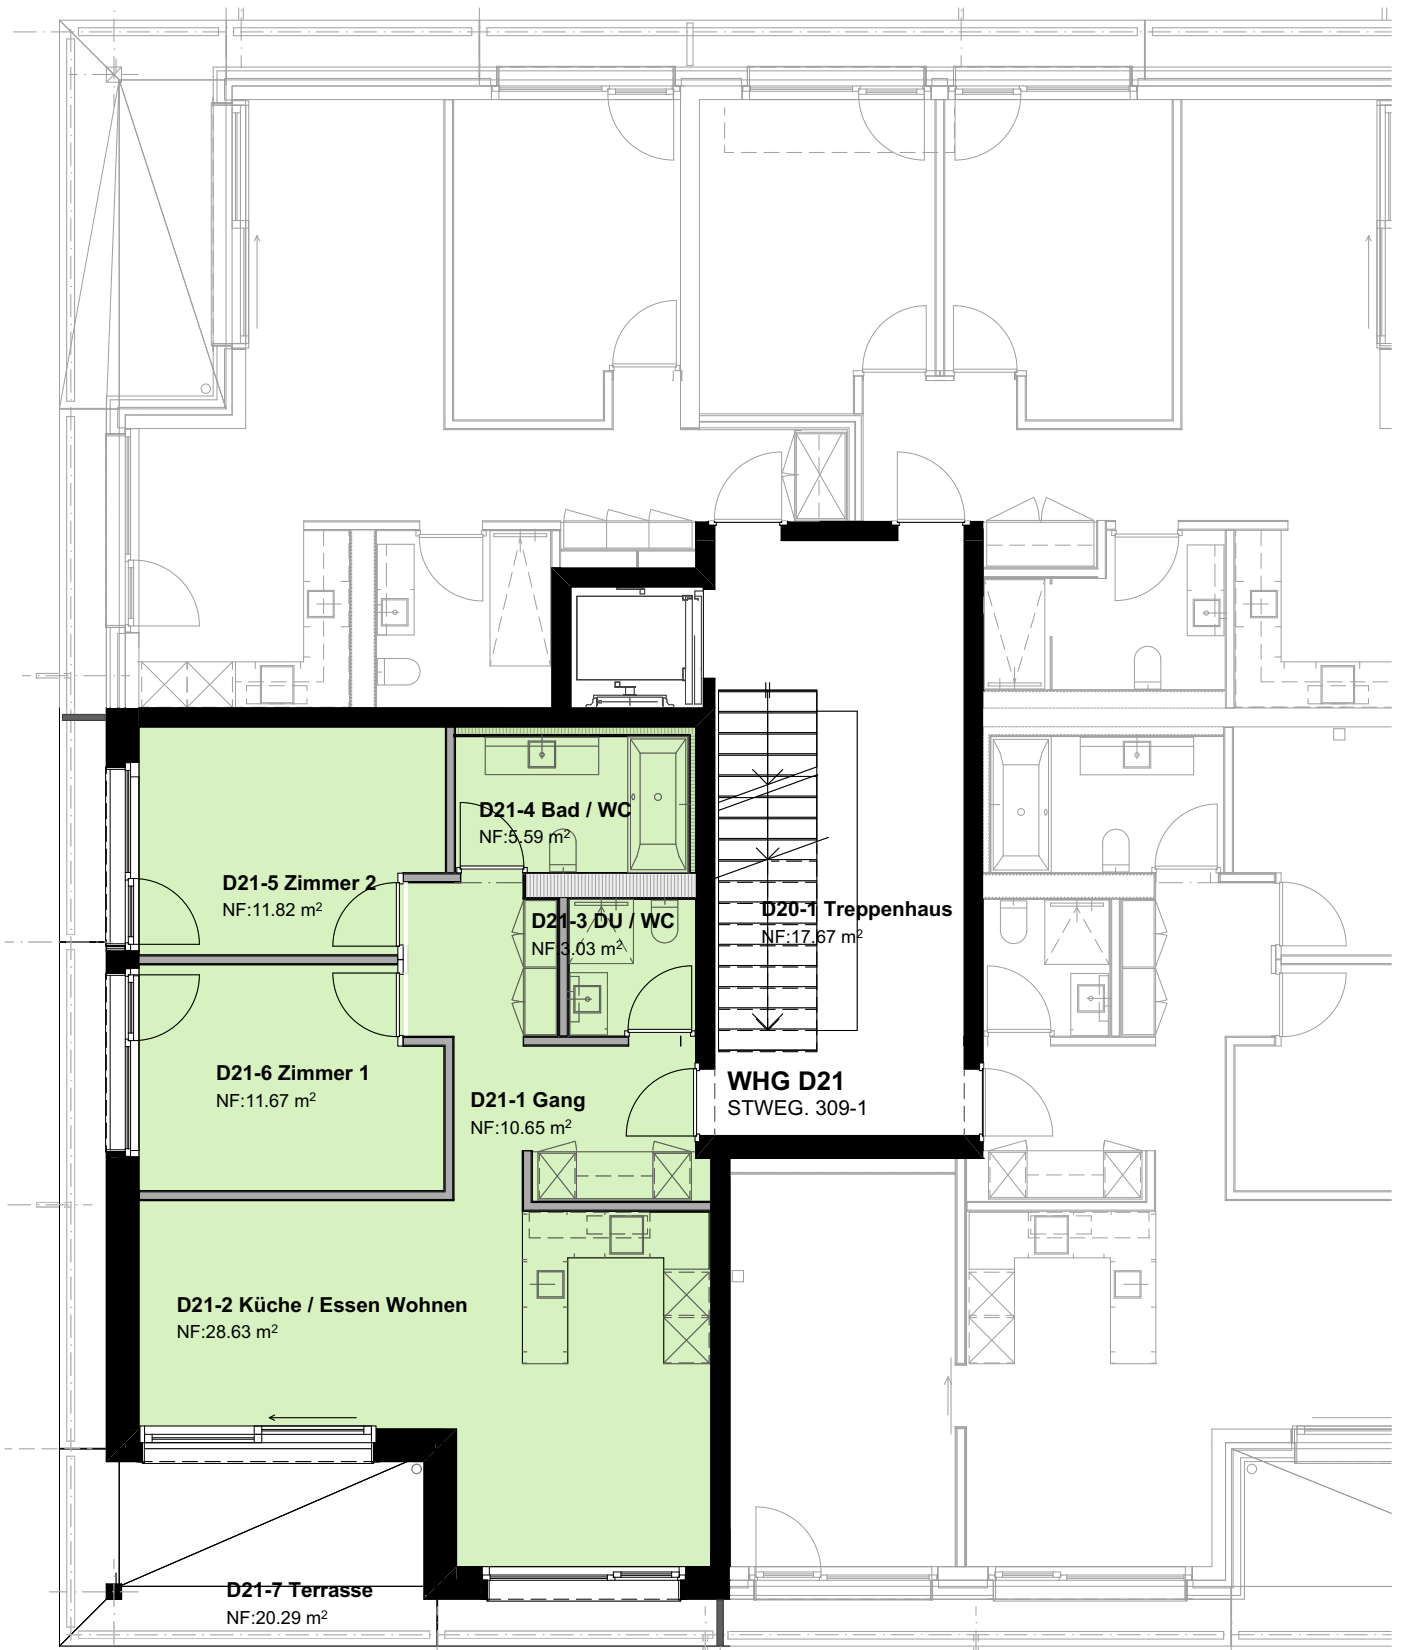

Saas Valley Apartments

Haus D

Wohnung D21

2. Obergeschoss

0 1 5m