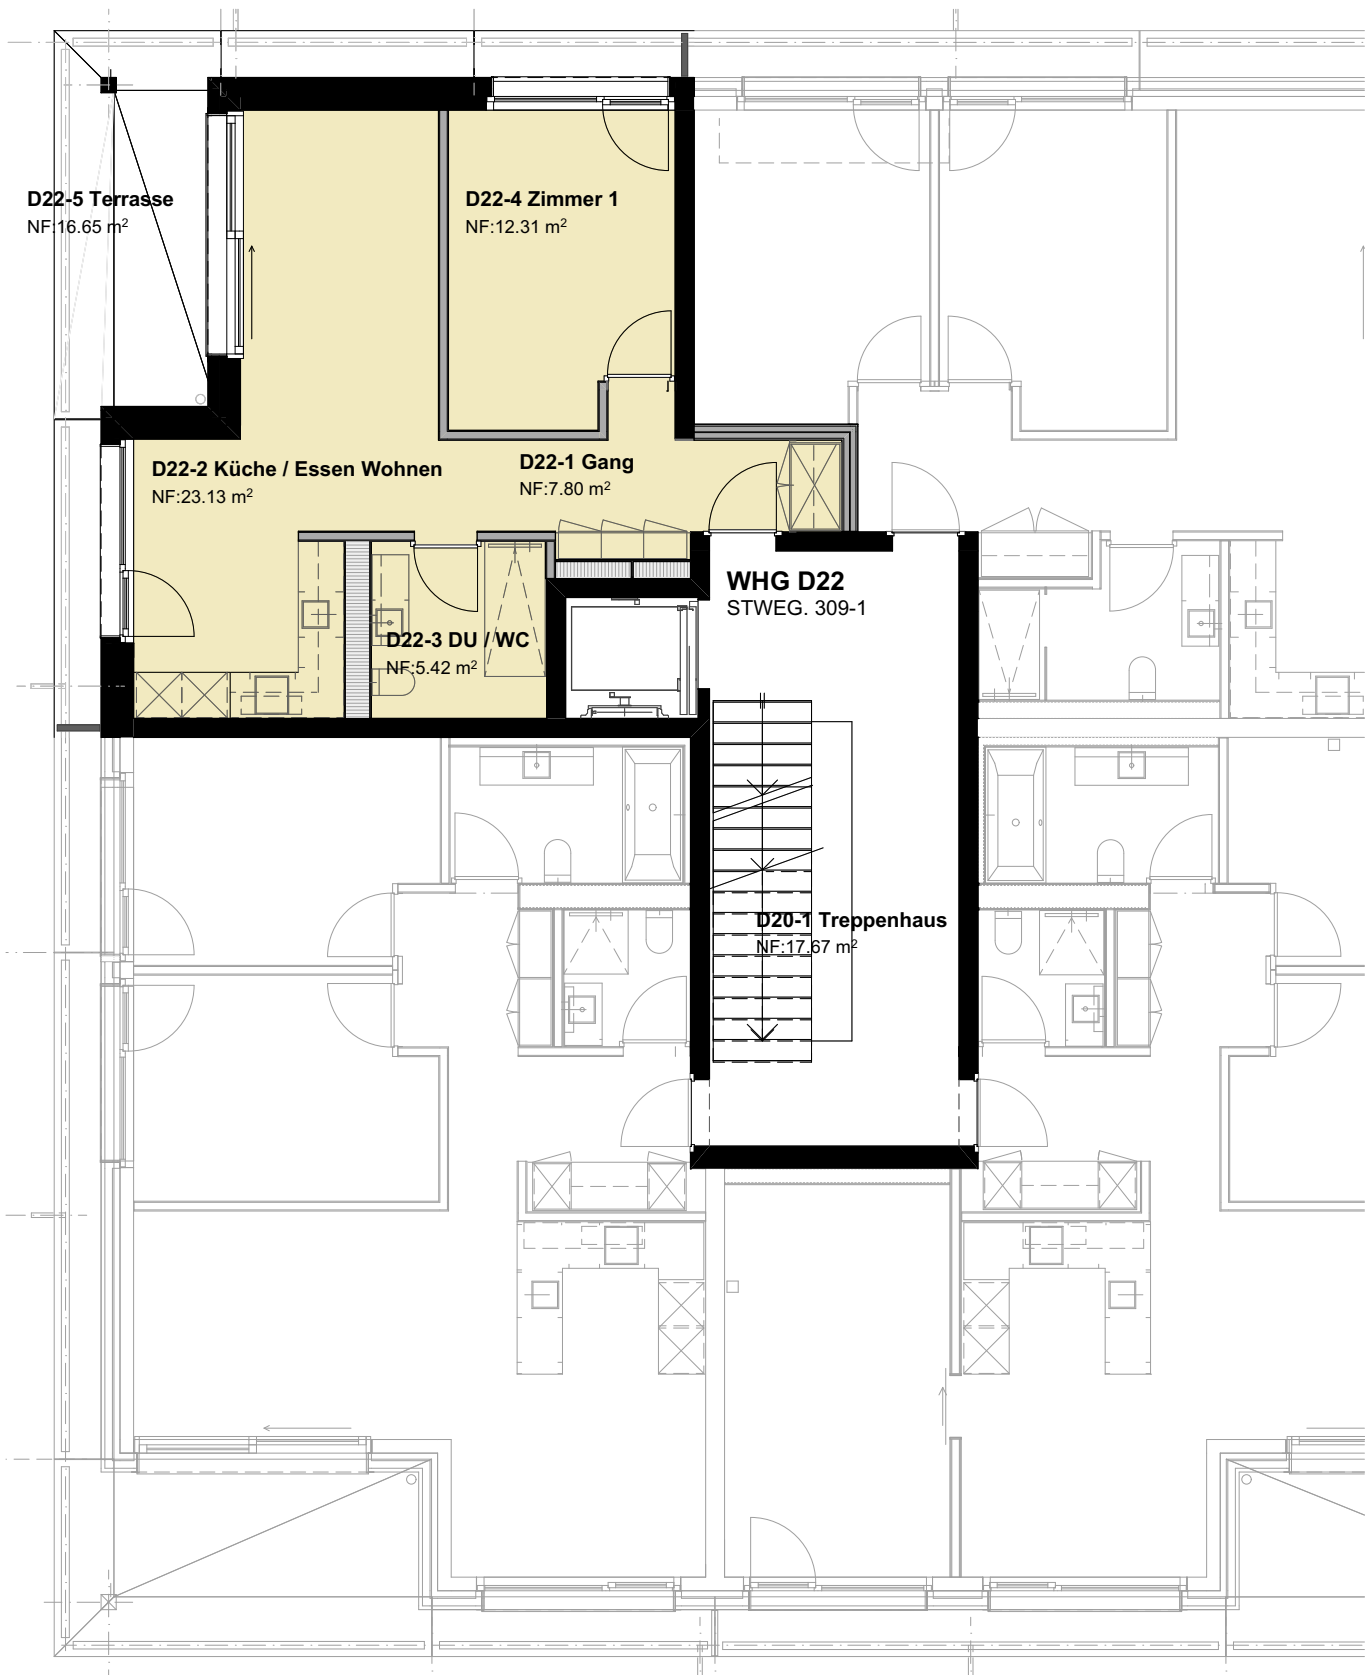

Saas Valley Apartments

Haus D

Wohnung D22

2. Obergeschoss

0 1 5m