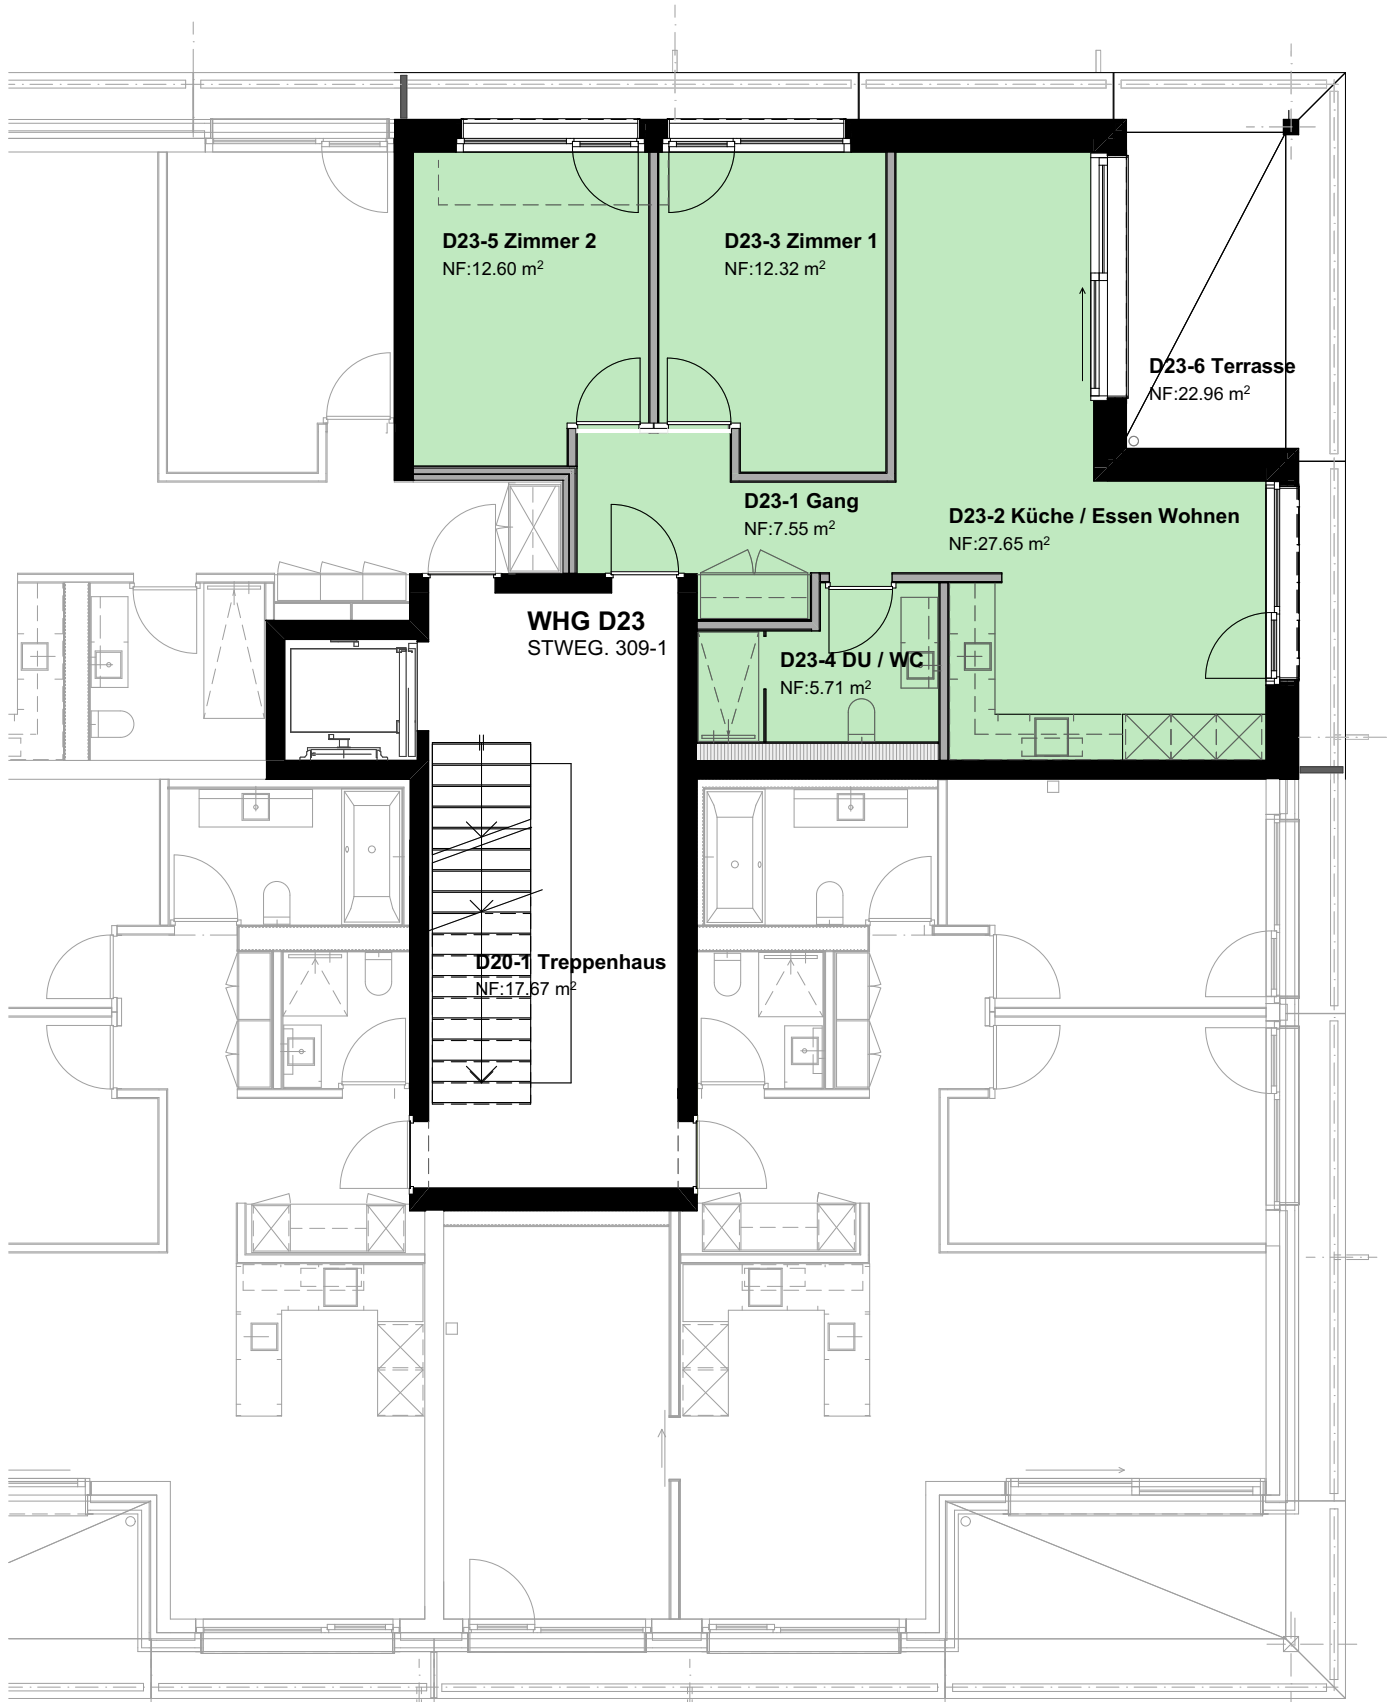

Saas Valley Apartments

Haus D

Wohnung D23

2. Obergeschoss

0 1 5m