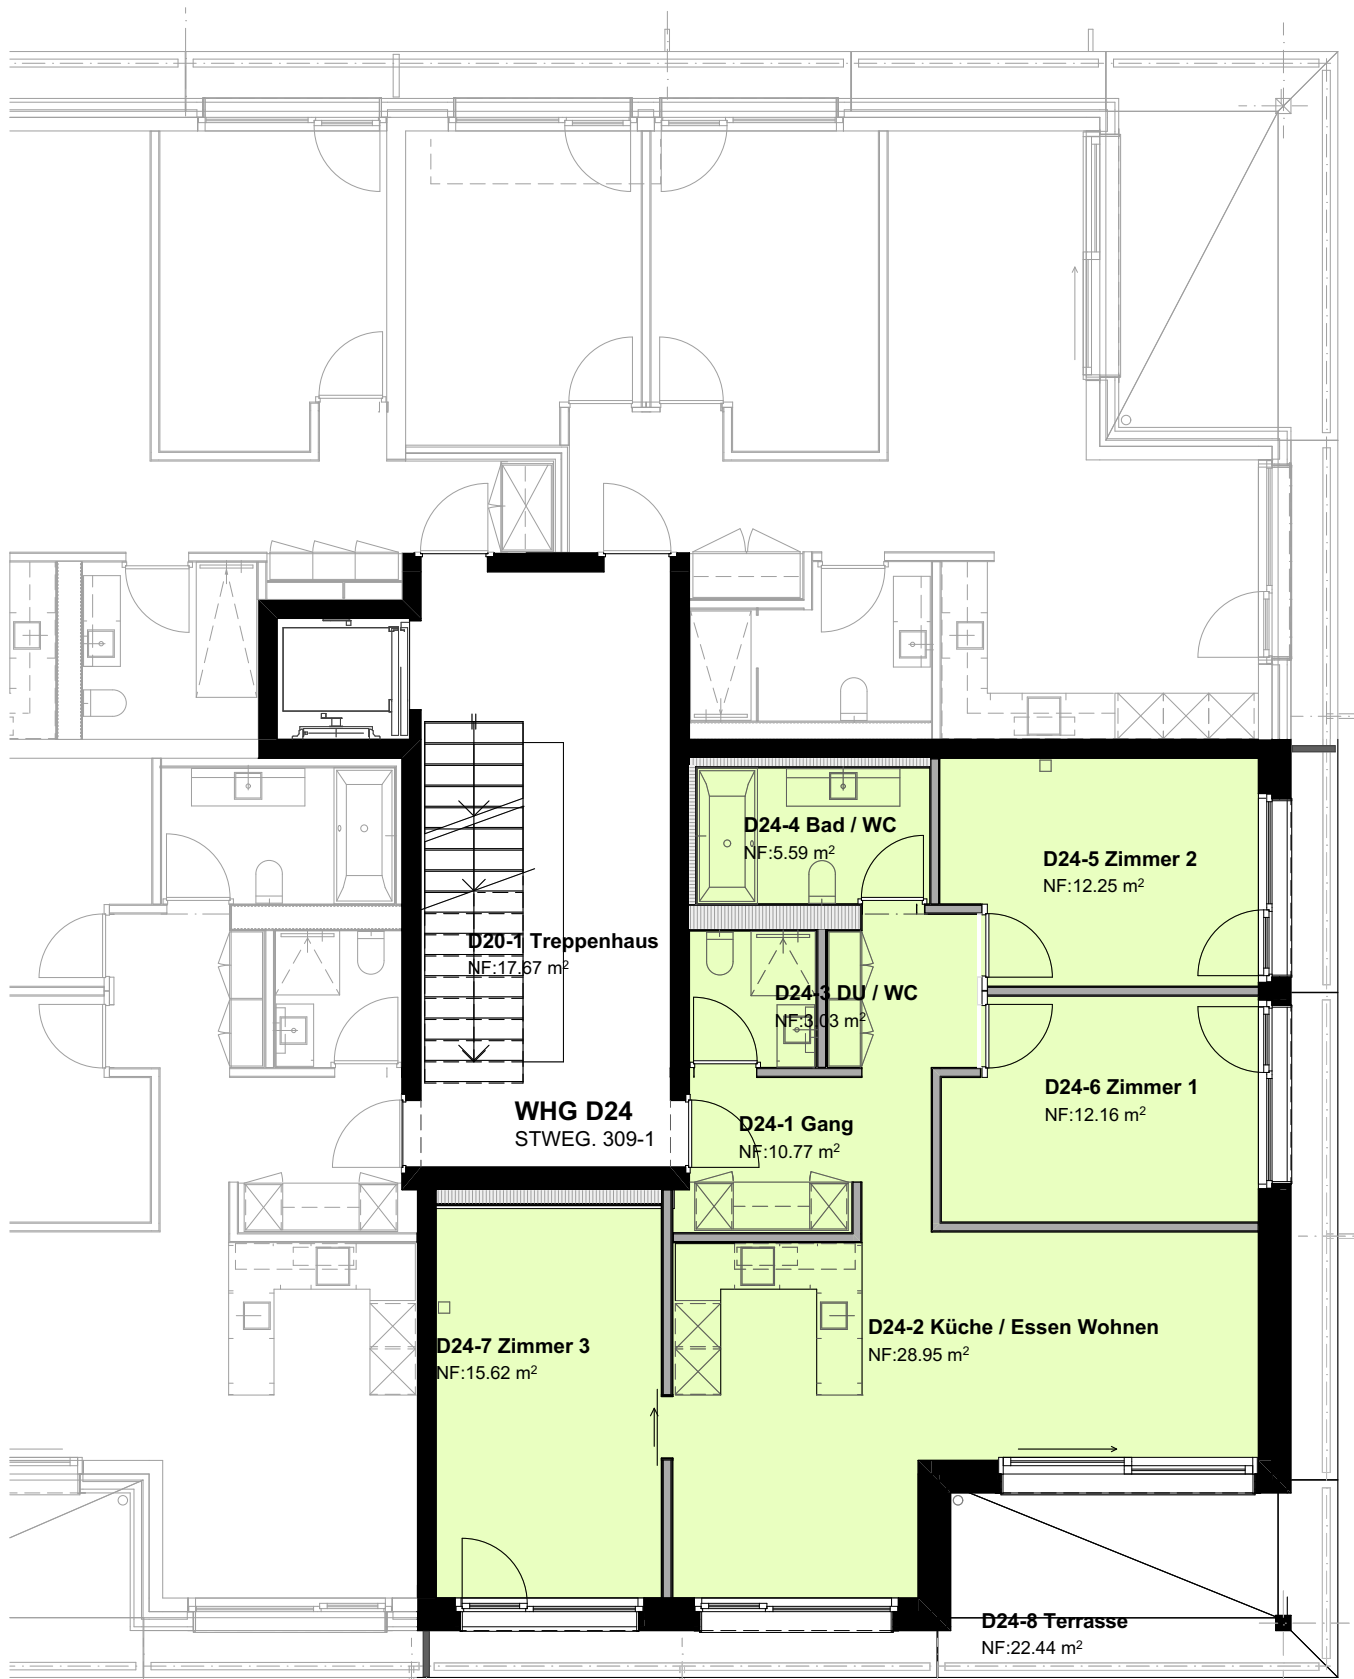

# Saas Valley Apartments

Haus D

## Wohnung D24

2. Obergeschoss

0 1 5m