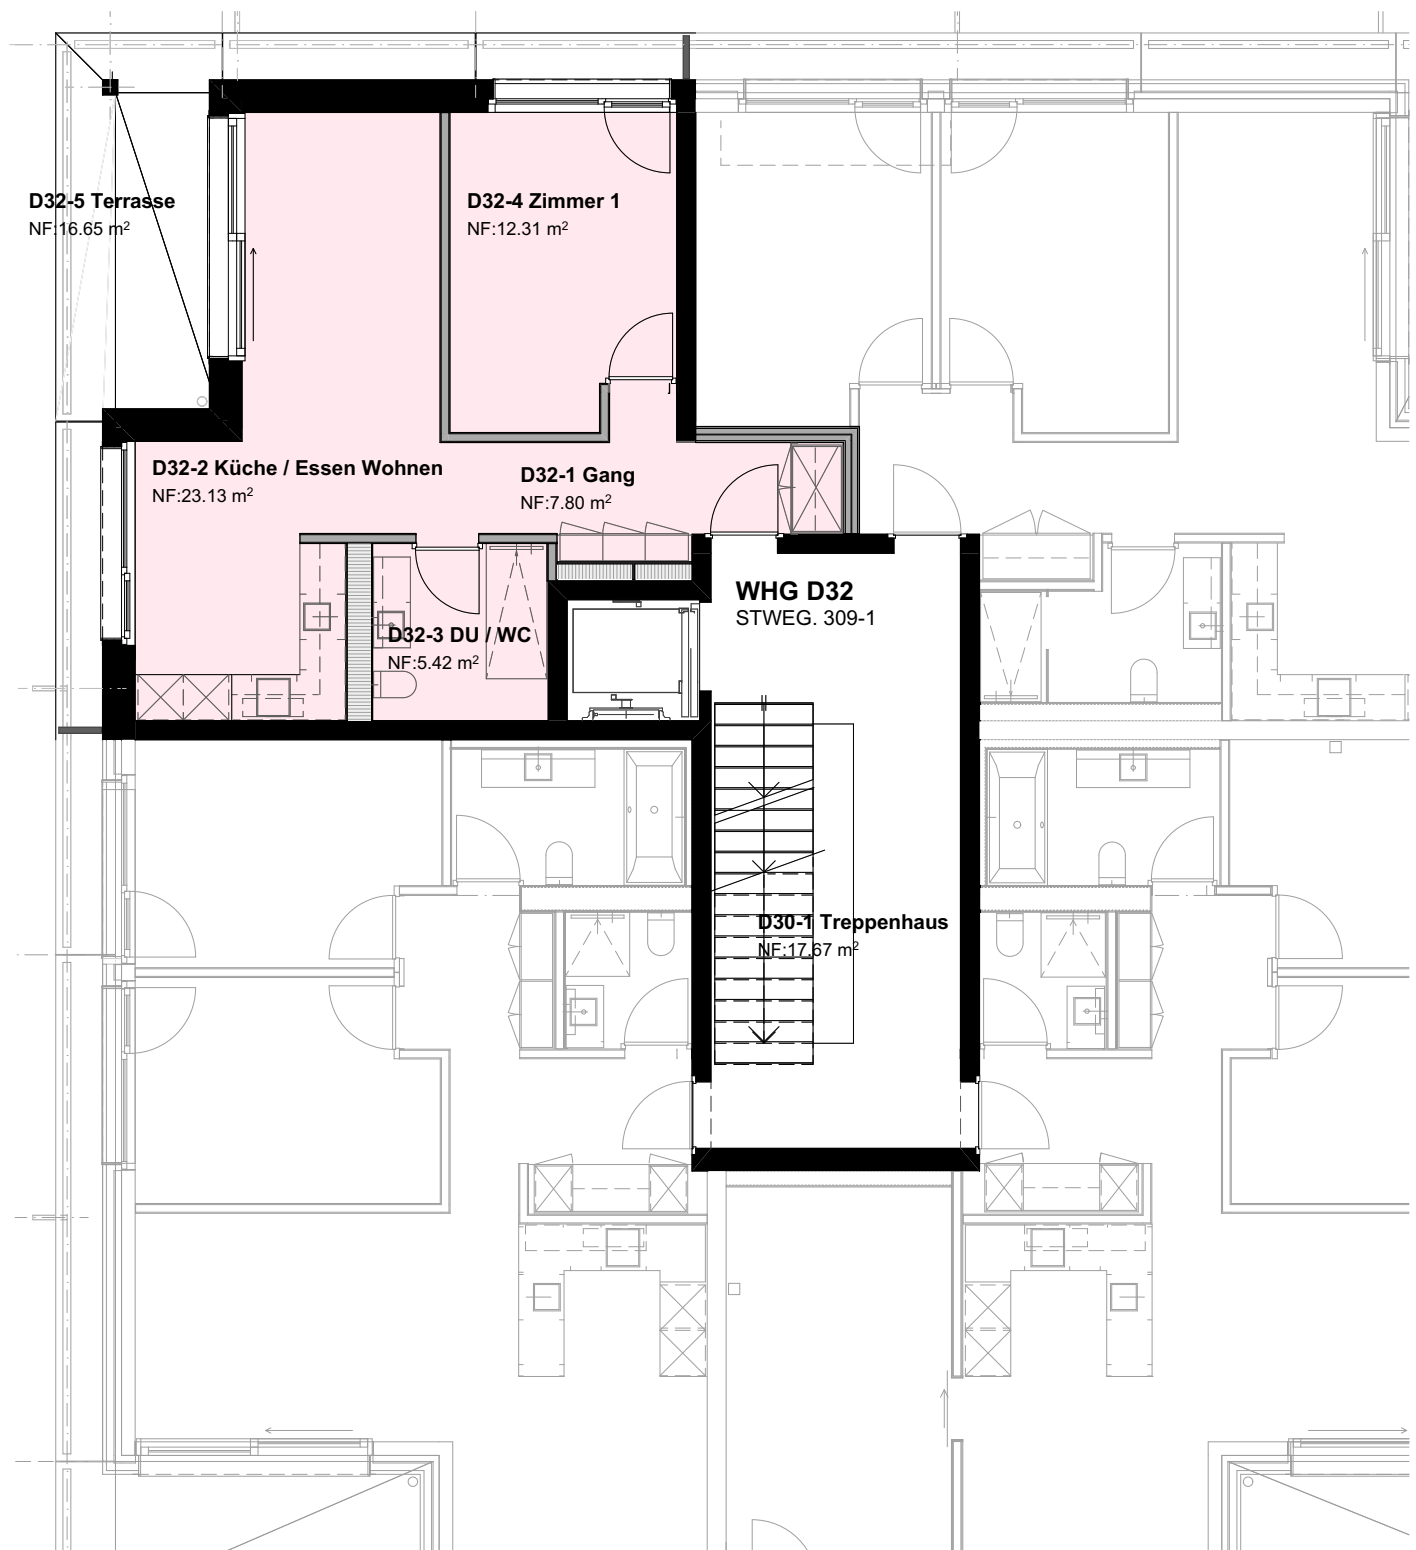

# Saas Valley Apartments

Haus D

## Wohnung D32

3. Obergeschoss

0 1 5m