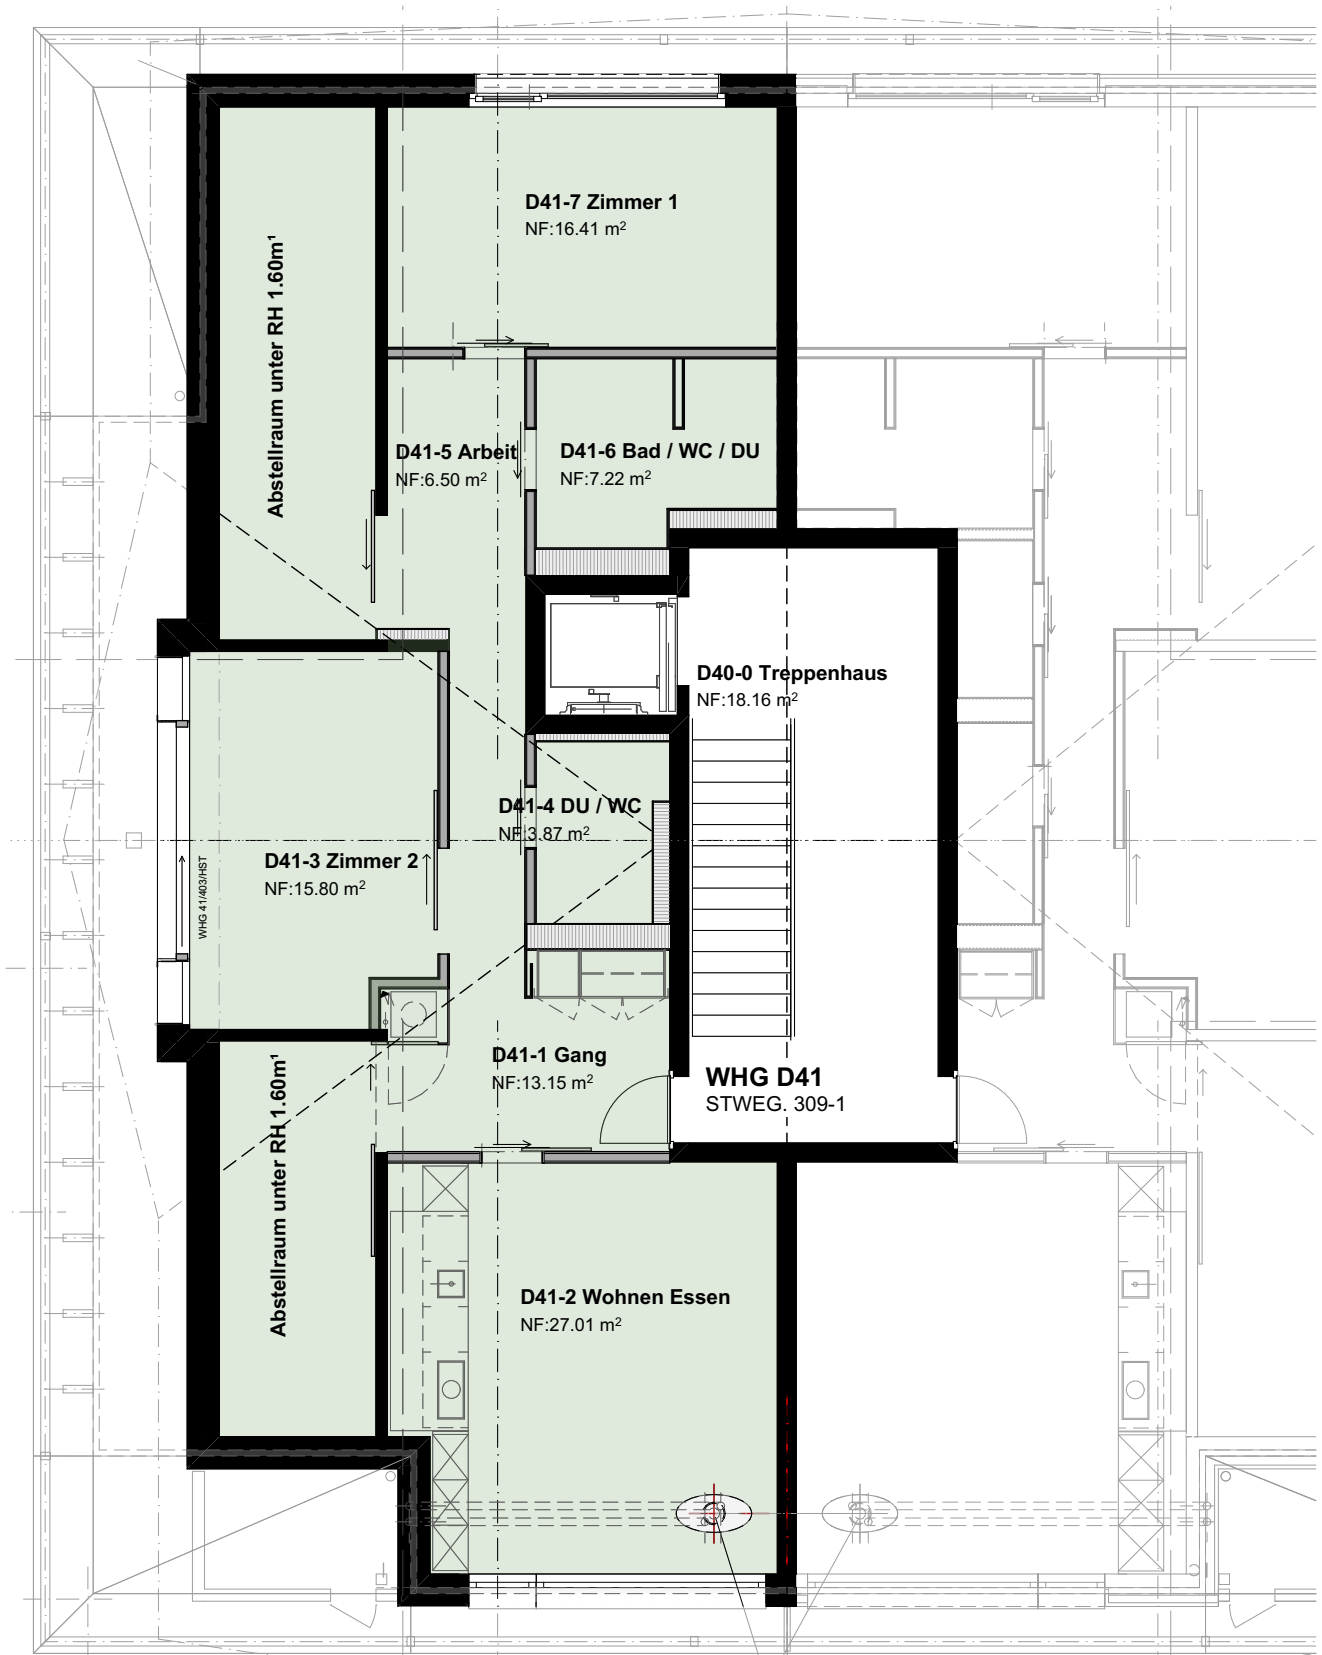

Saas Valley Apartments

Haus D

Wohnung D41

Dachgeschoss

0 1 5m