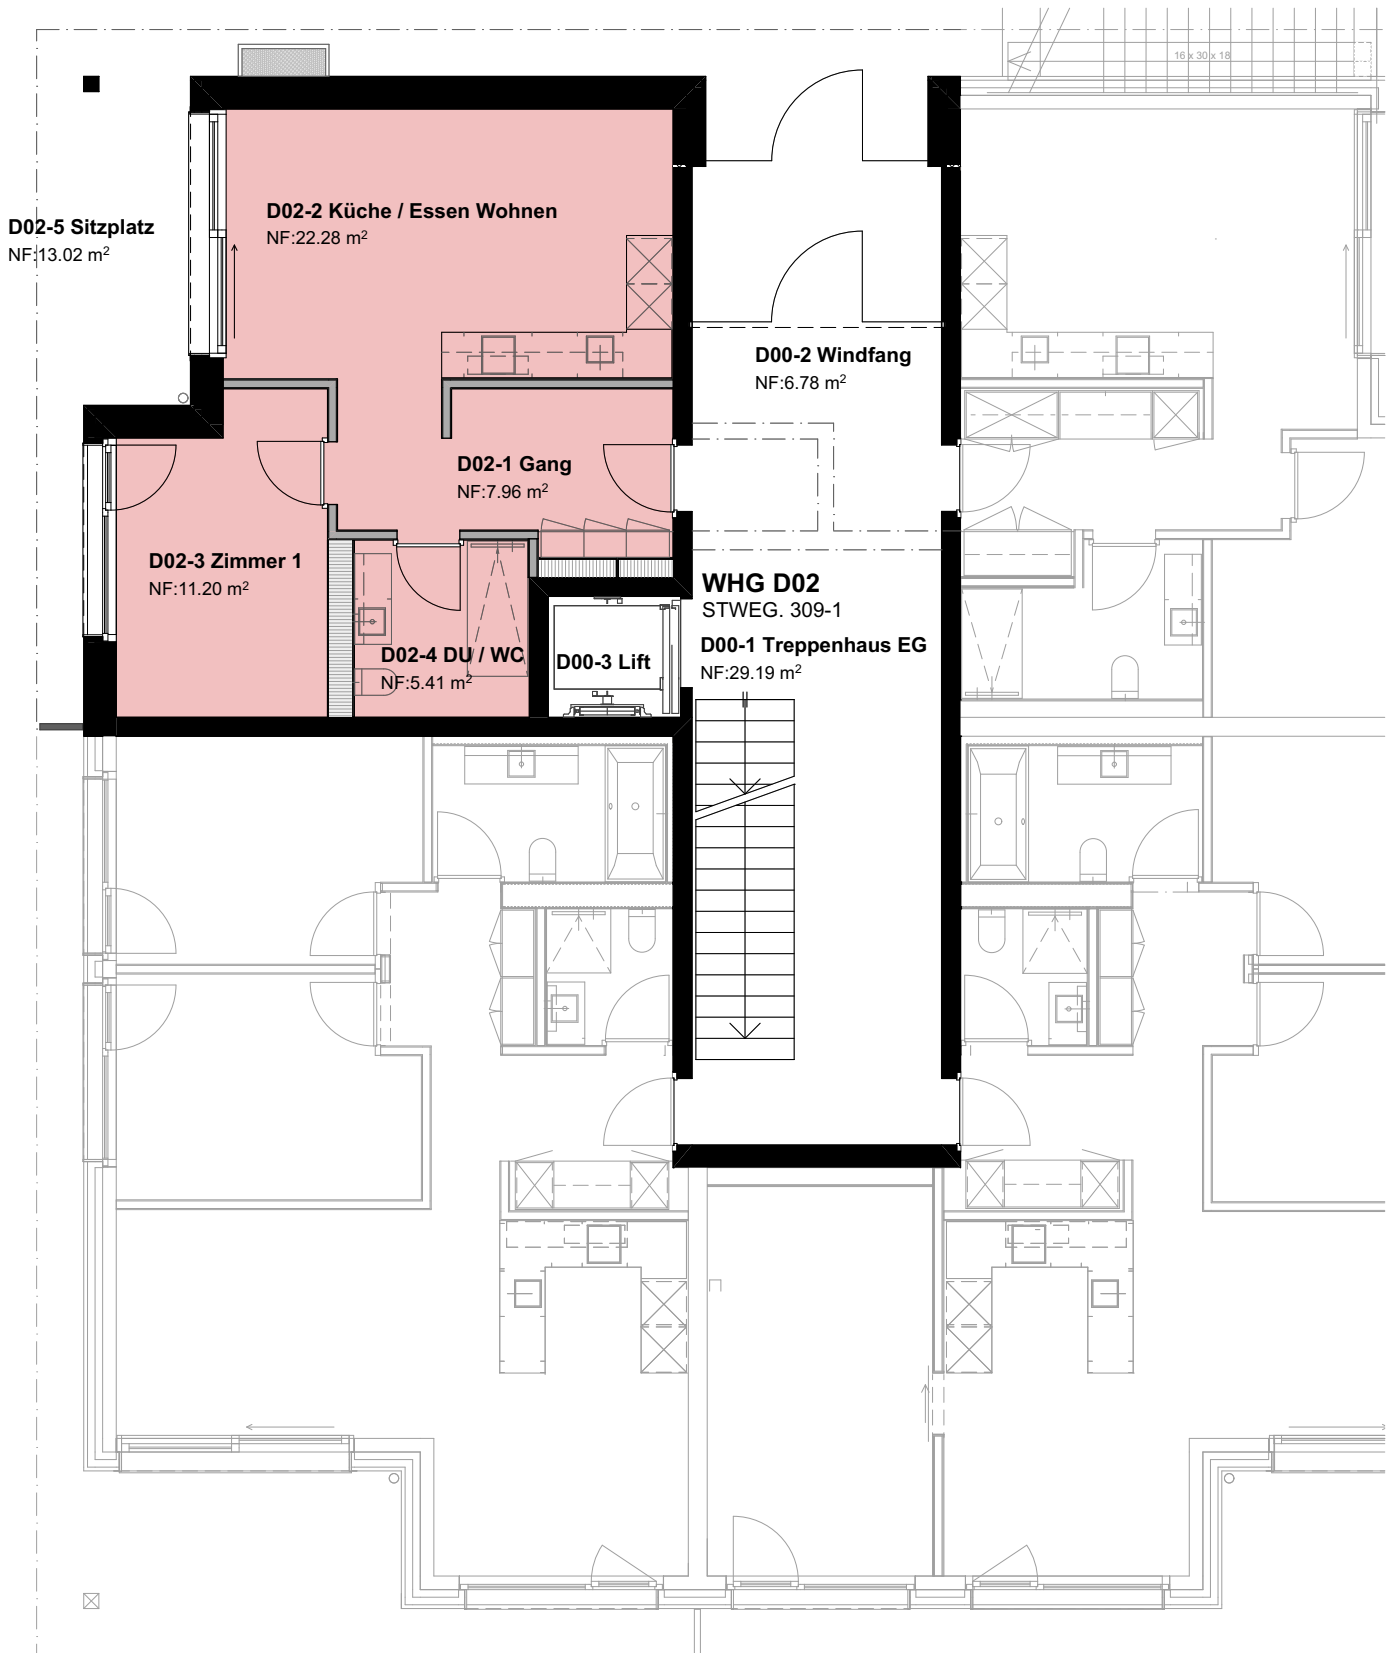

Saas Valley Apartments

Haus D

Wohnung D02

Erdgeschoss

0 1 5m