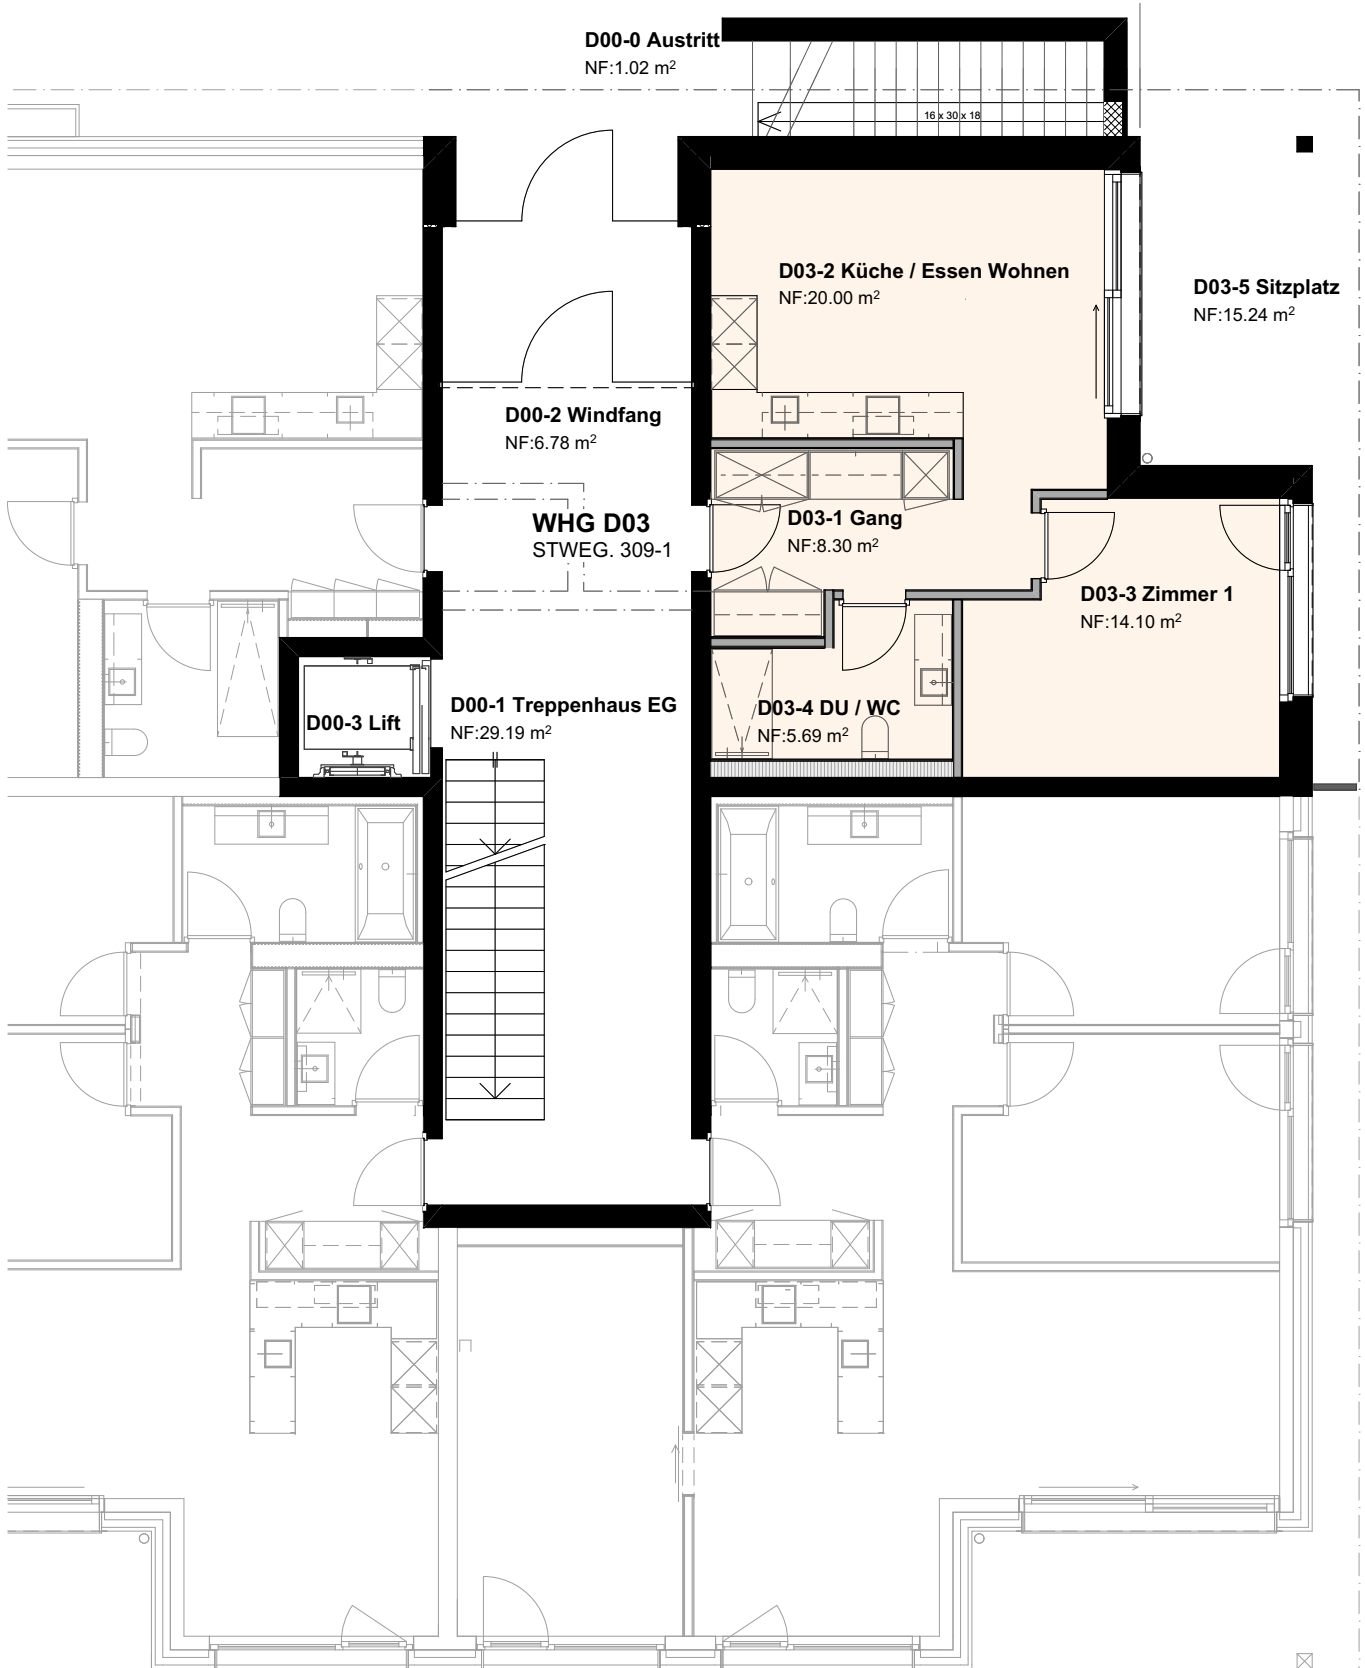

Saas Valley Apartments

Haus D

Wohnung D03

Erdgeschoss

0 1 5m