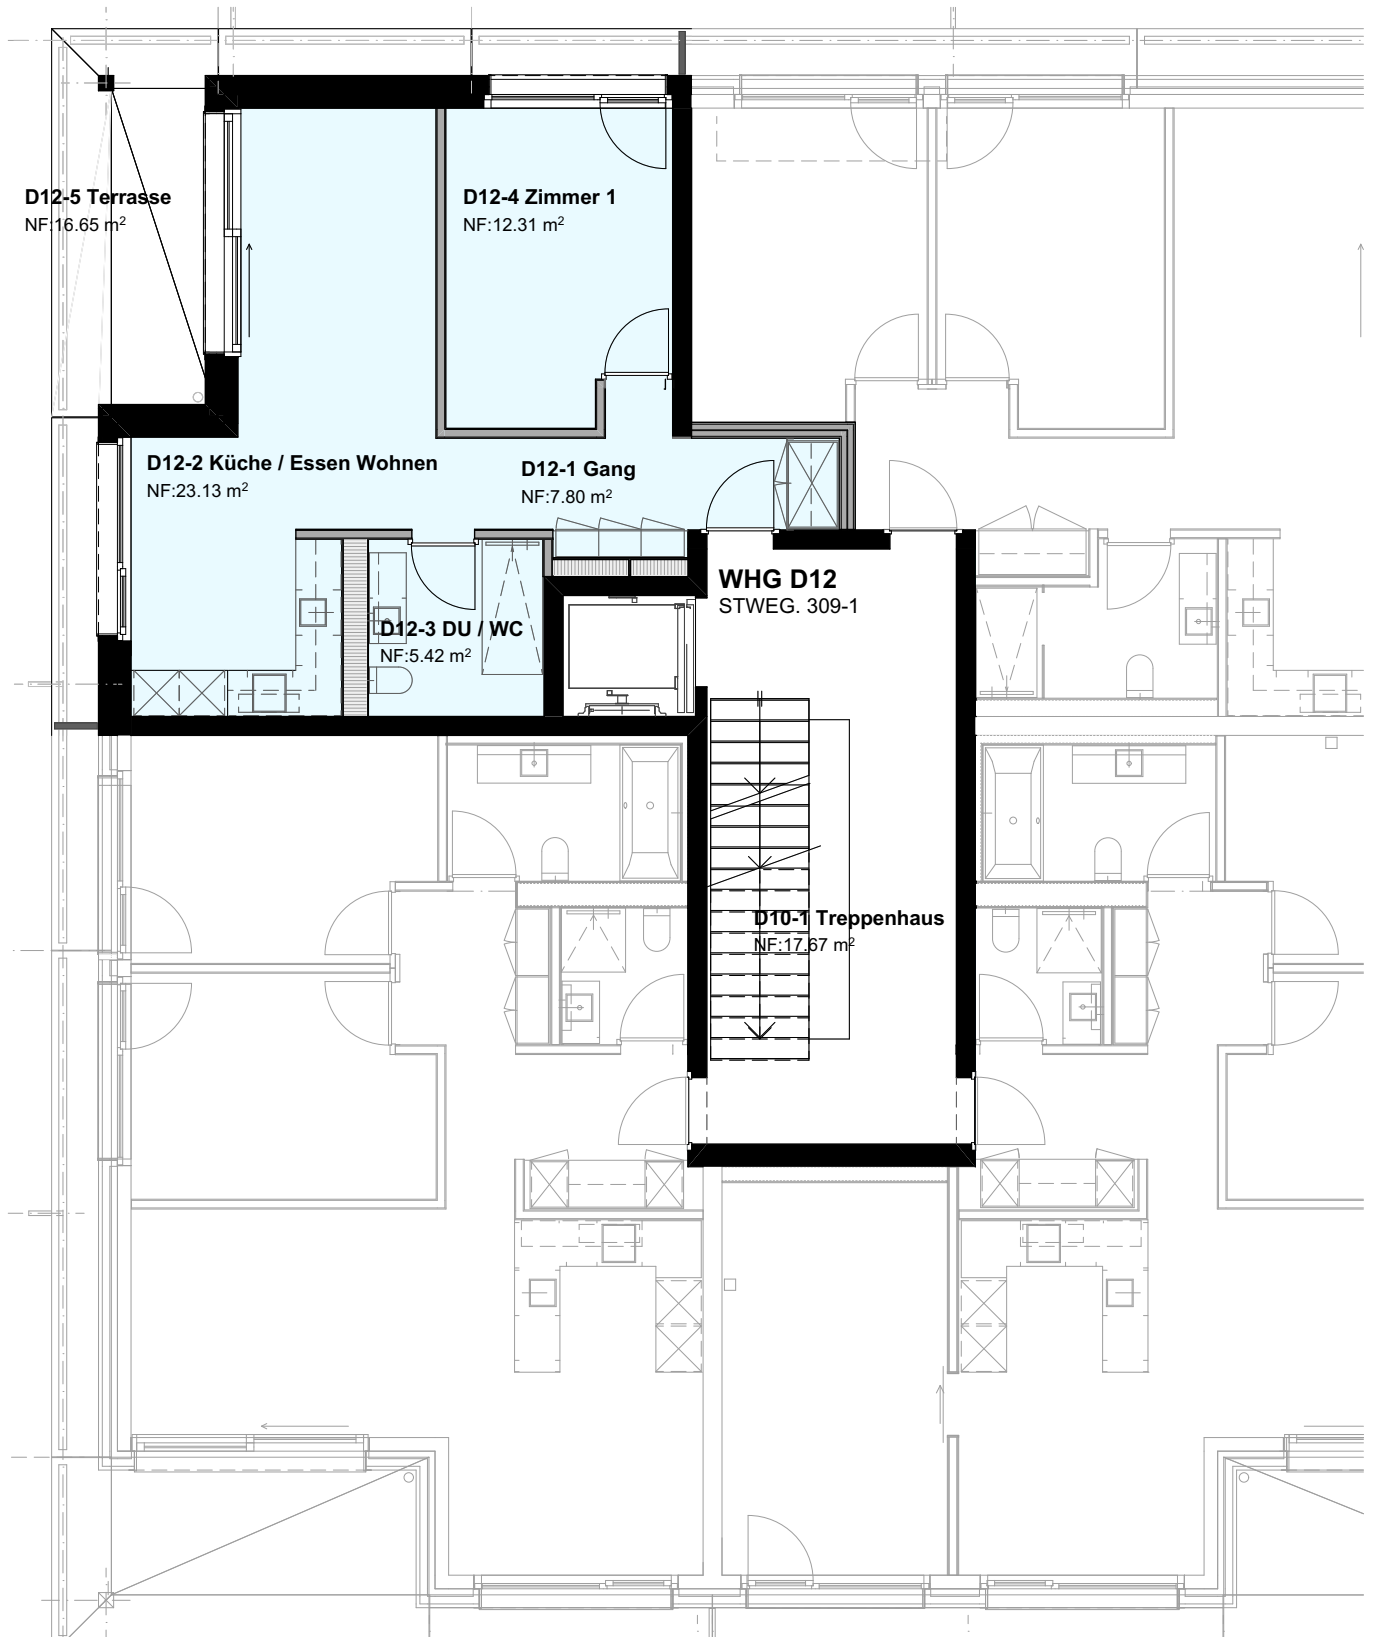

Saas Valley Apartments

Haus D

Wohnung D12

1. Obergeschoss

0 1 5m