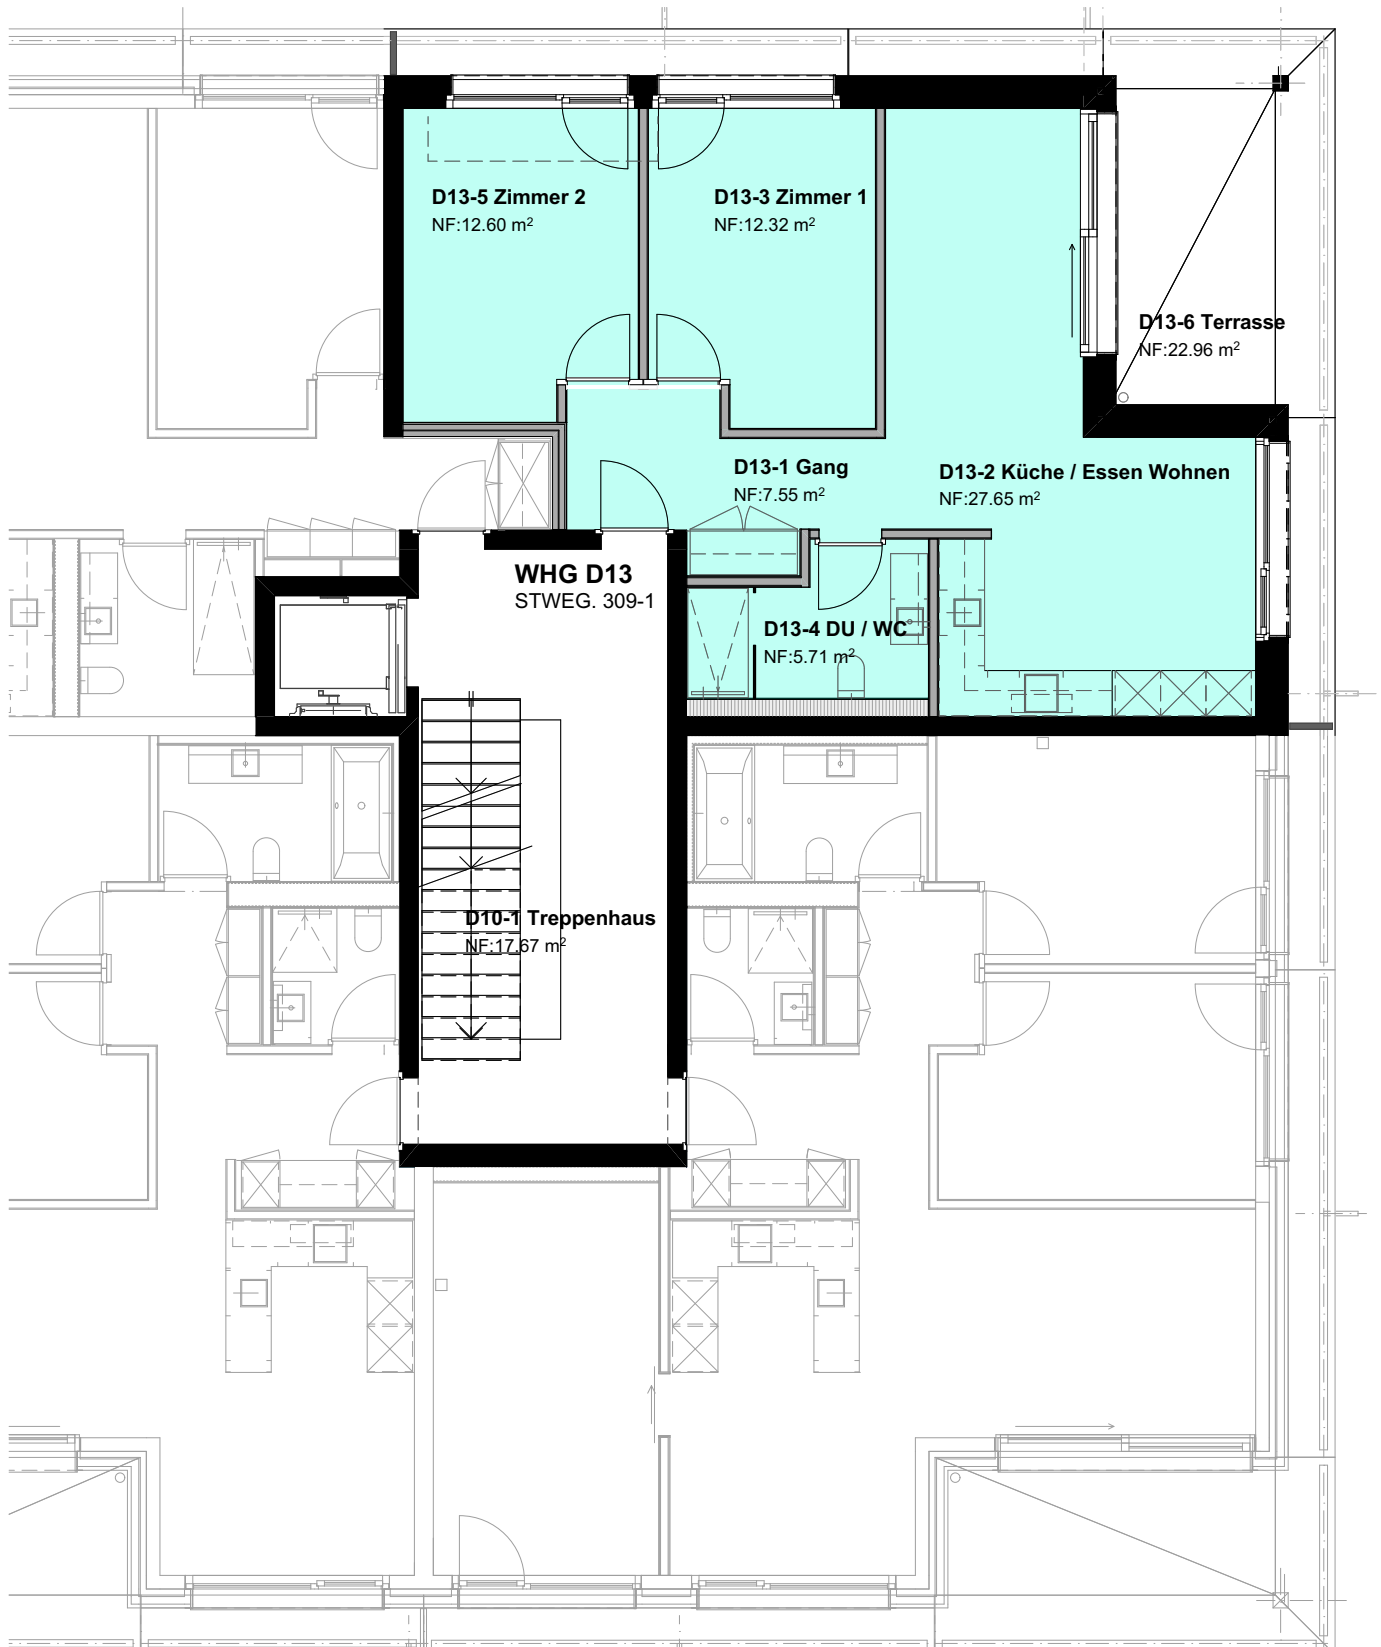

Saas Valley Apartments

Haus D

Wohnung D13

1. Obergeschoss

0 1 5m