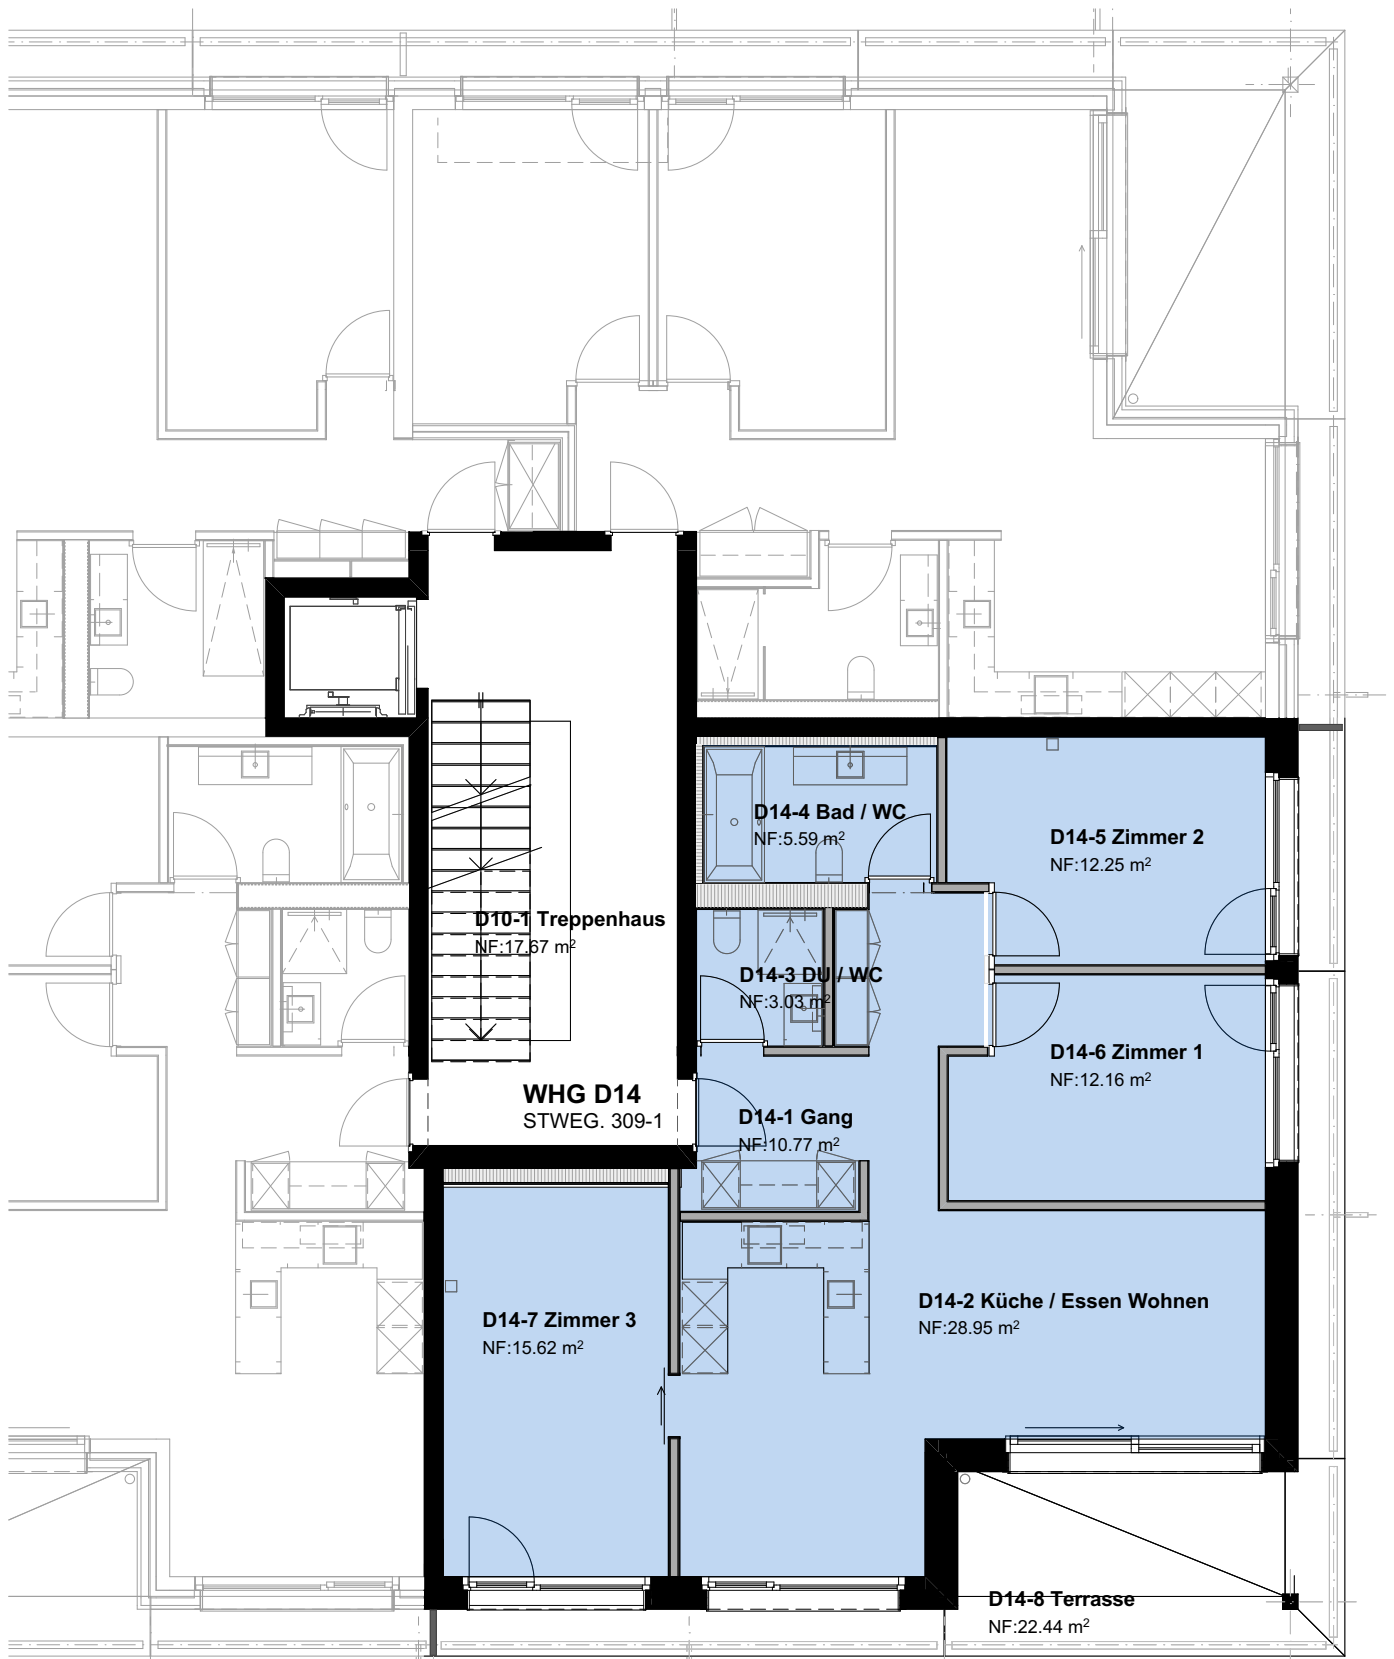

Saas Valley Apartments

Haus D

Wohnung D14

1. Obergeschoss

0 1 5m