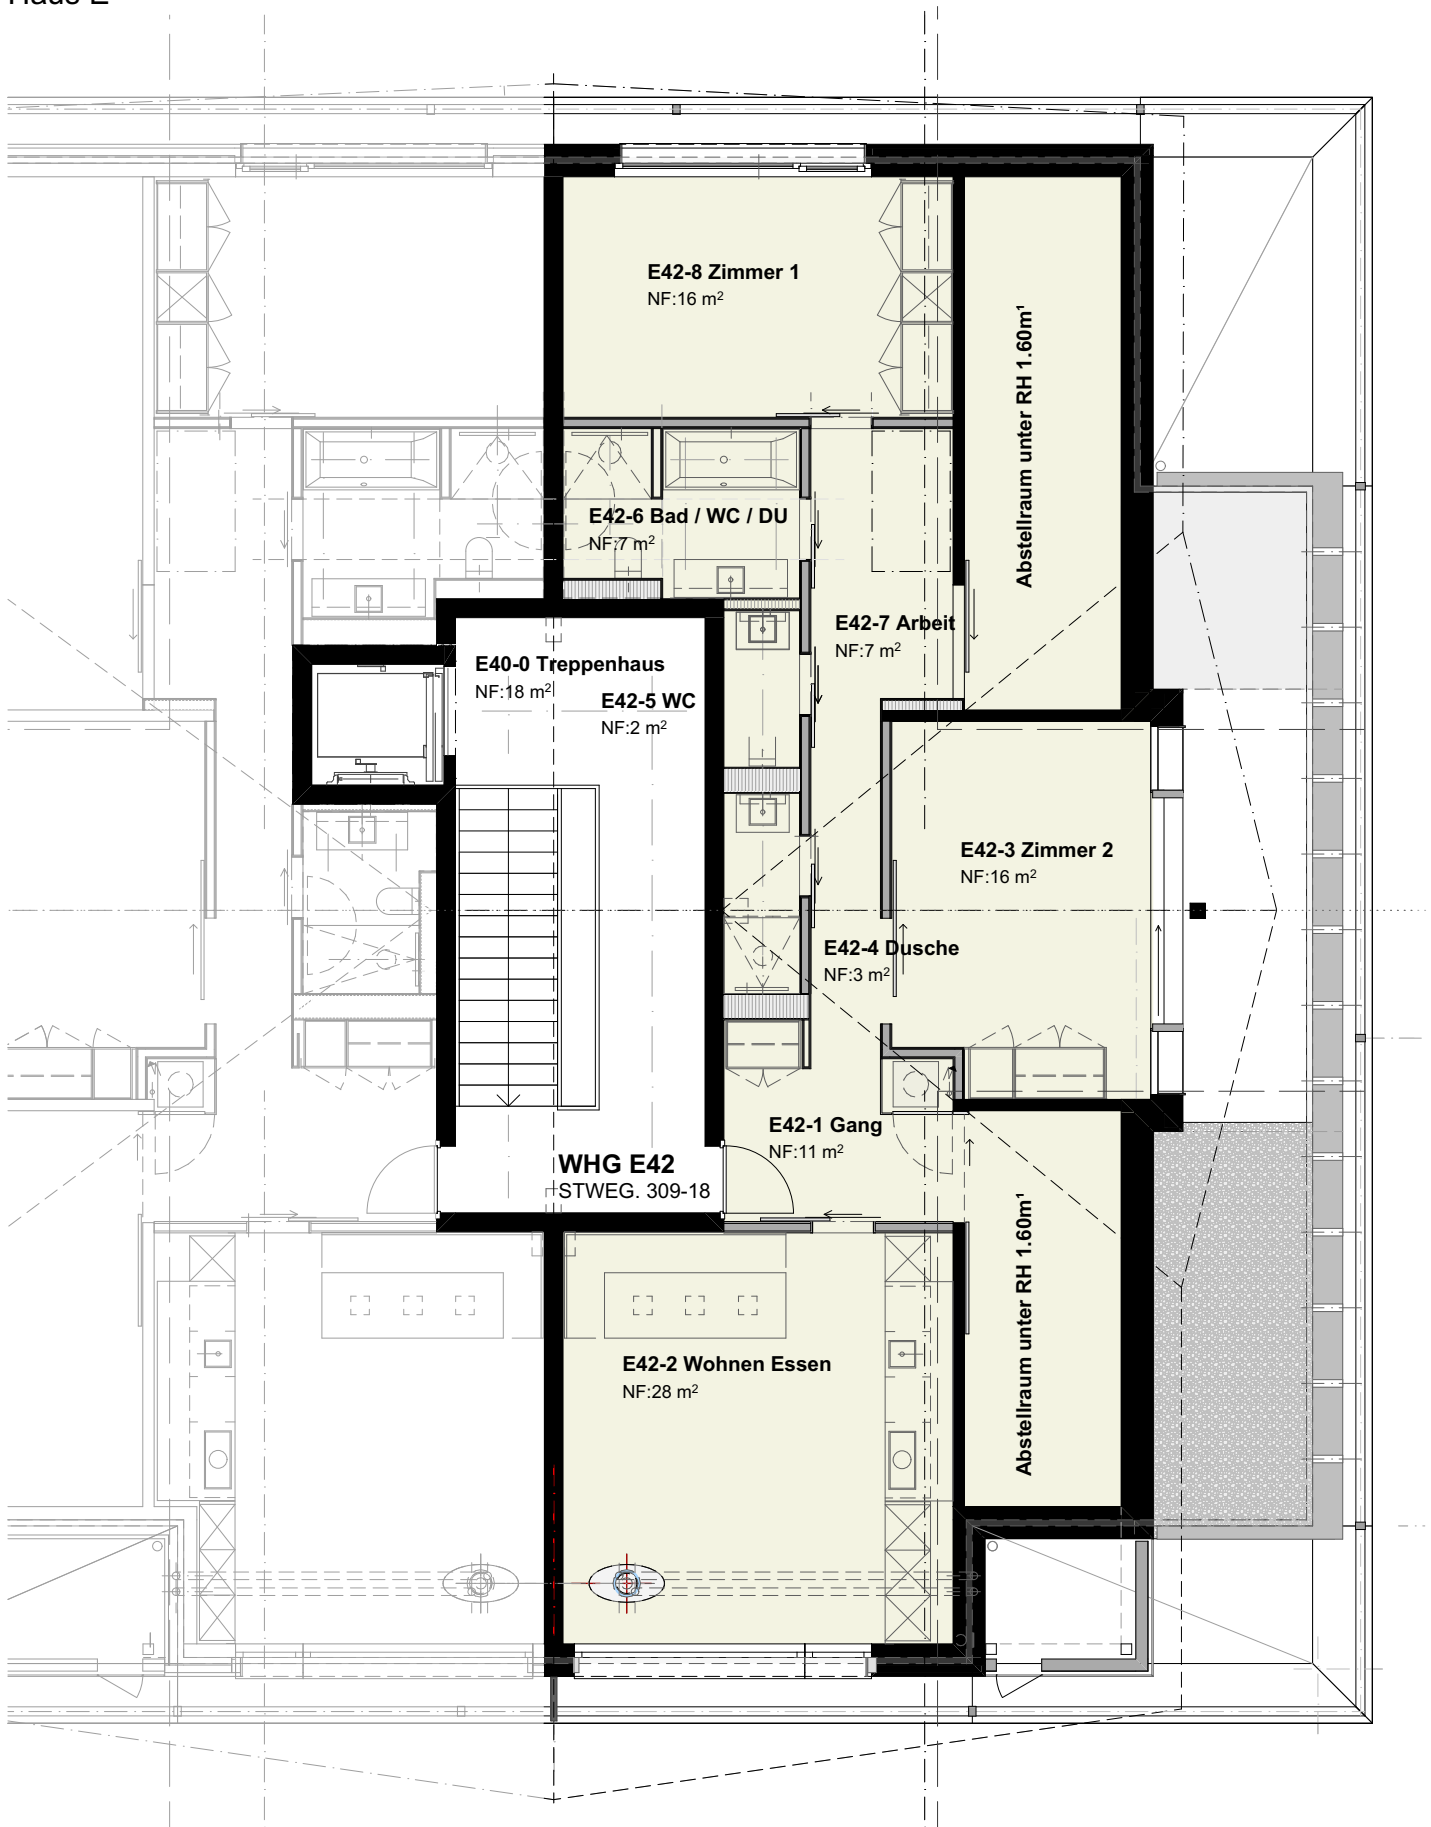

# Saas Valley Apartments

Haus E

## Wohnung E42

Dachgeschoss

0 1 5m