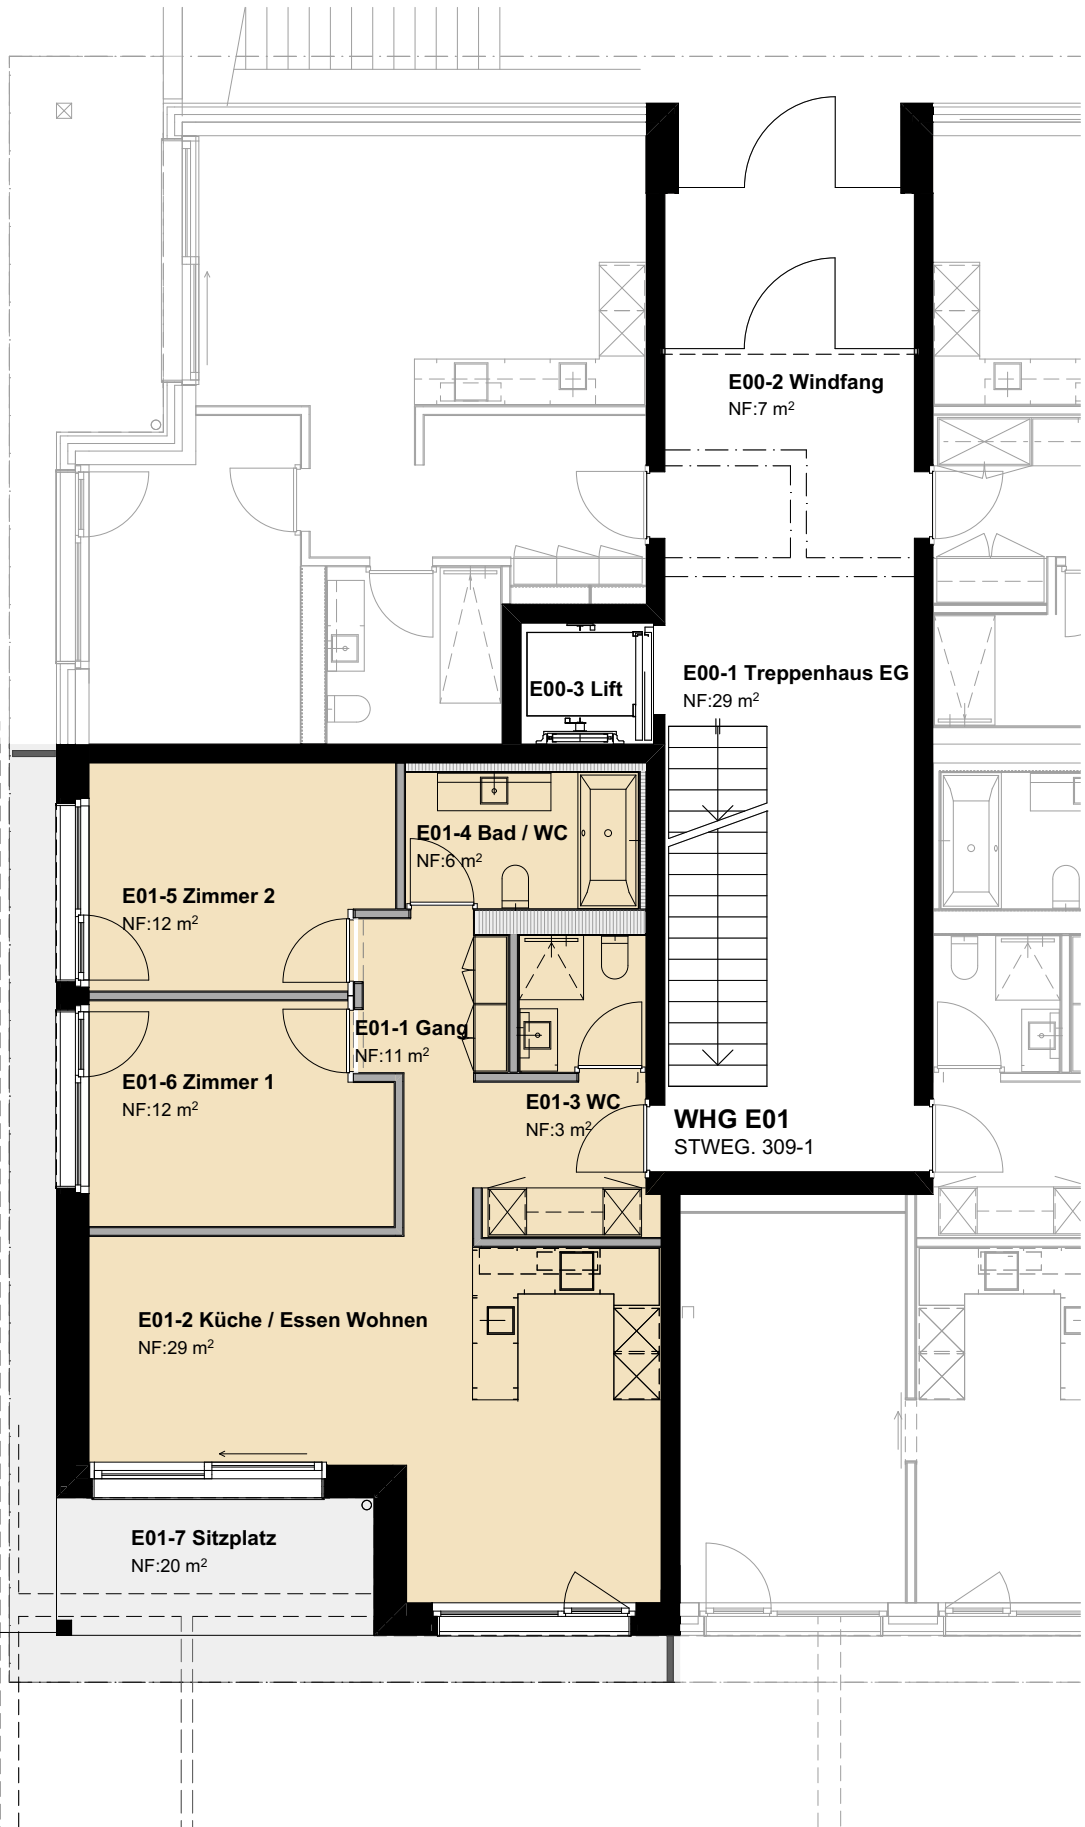

Saas Valley Apartments

Haus E

Wohnung E01

Erdgeschoss

0 1 5m