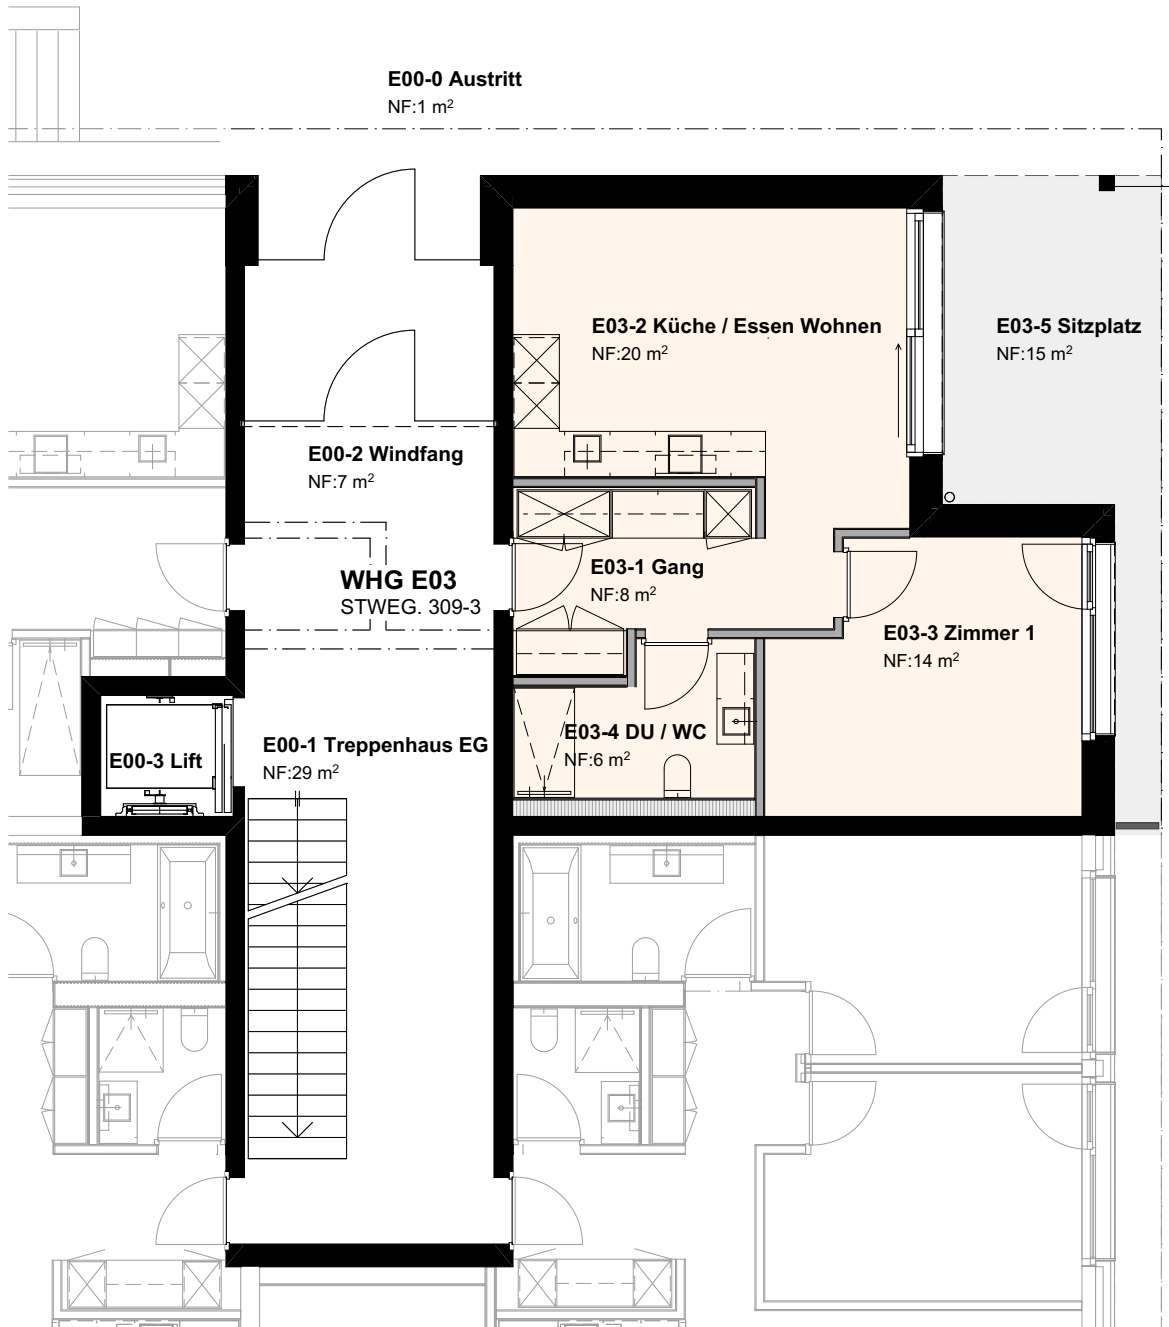

Saas Valley Apartments

Haus E

Wohnung E03

Erdgeschoss

0 1 5m