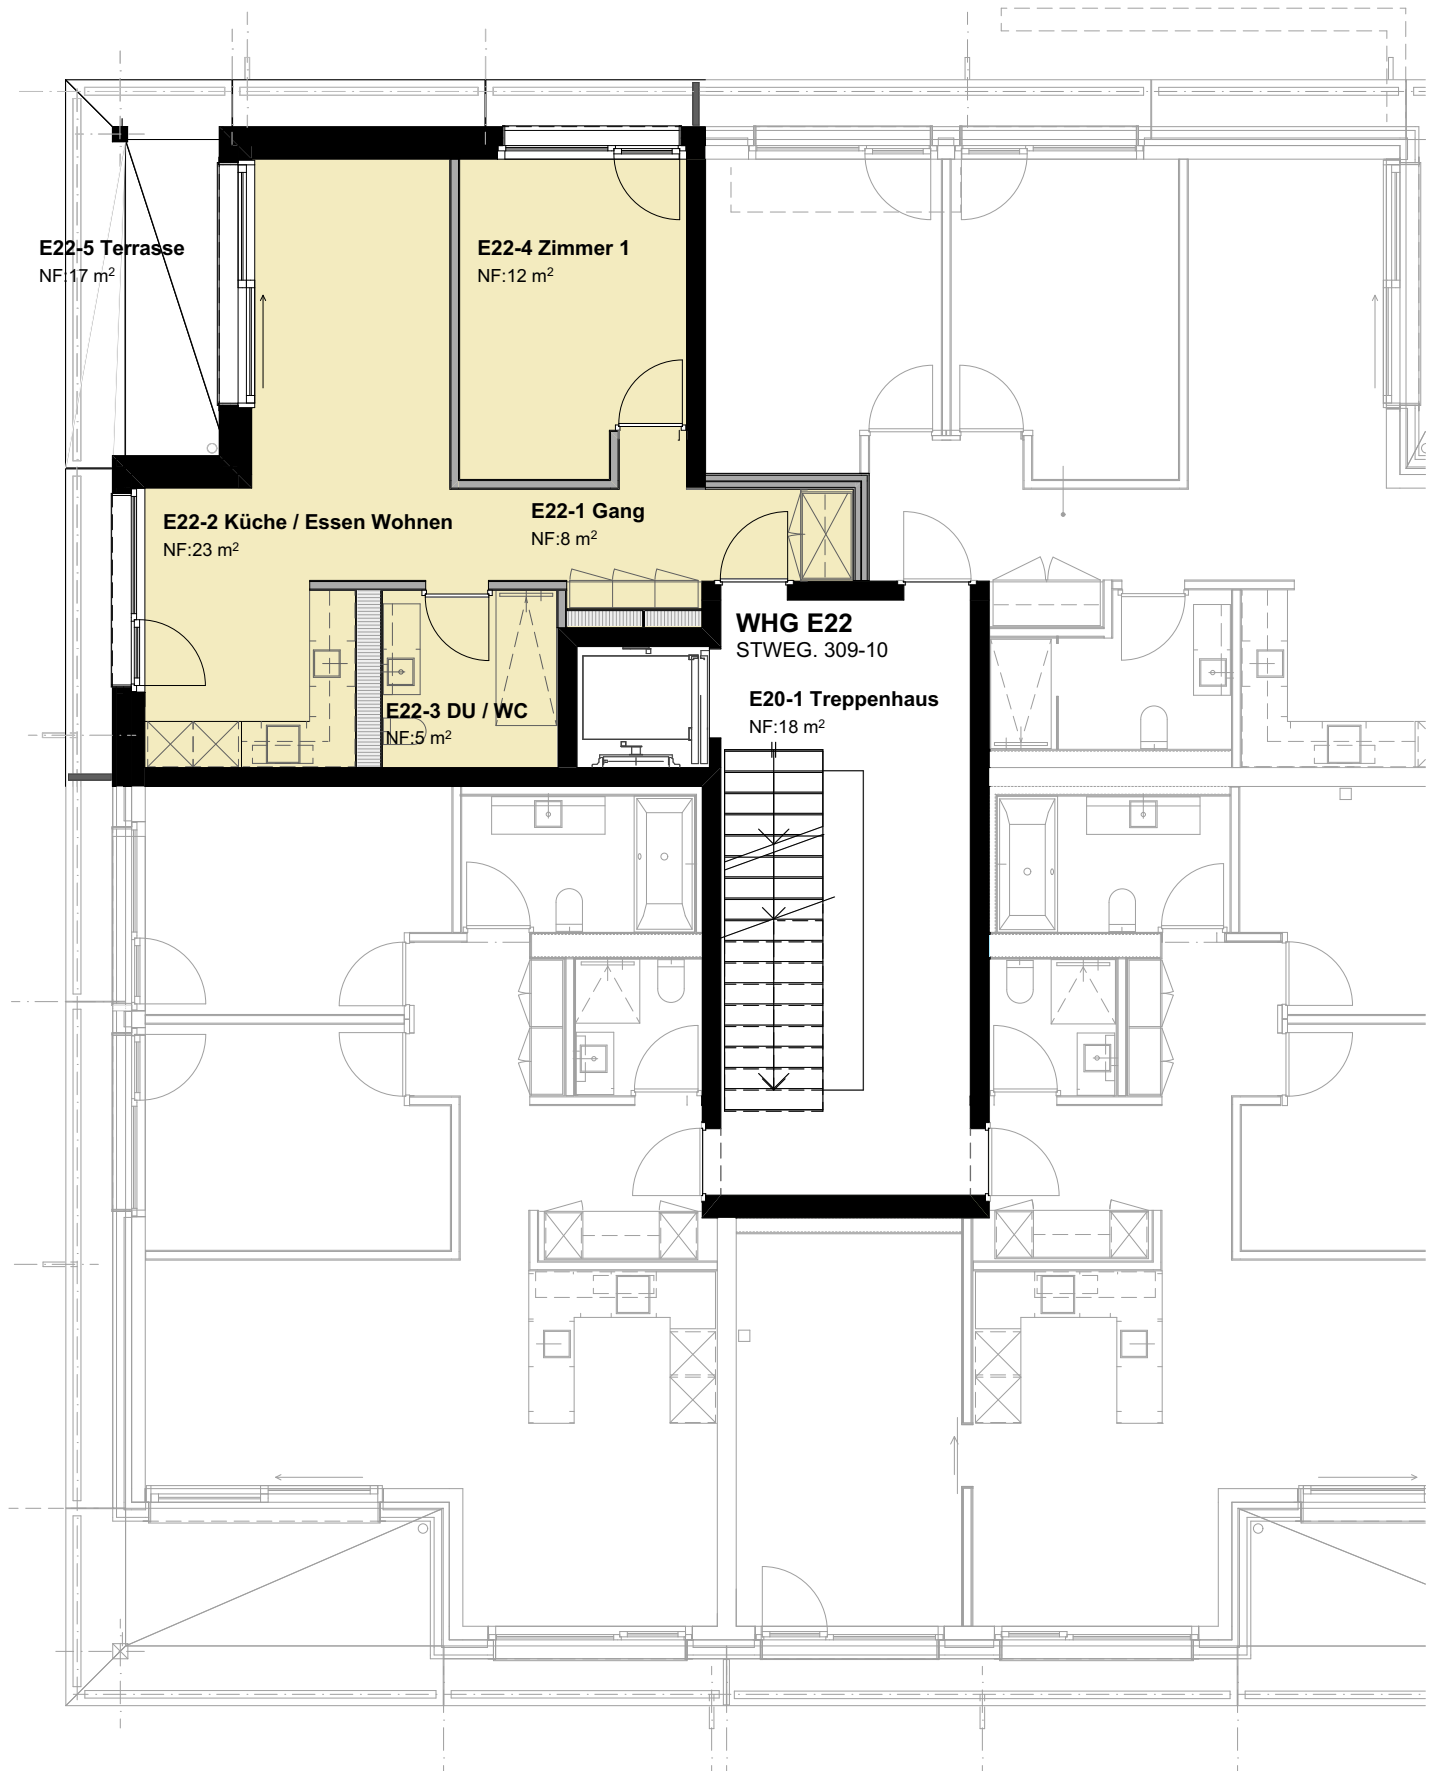

Saas Valley Apartments

Haus E

Wohnung E22

2. Obergeschoss

0 1 5m