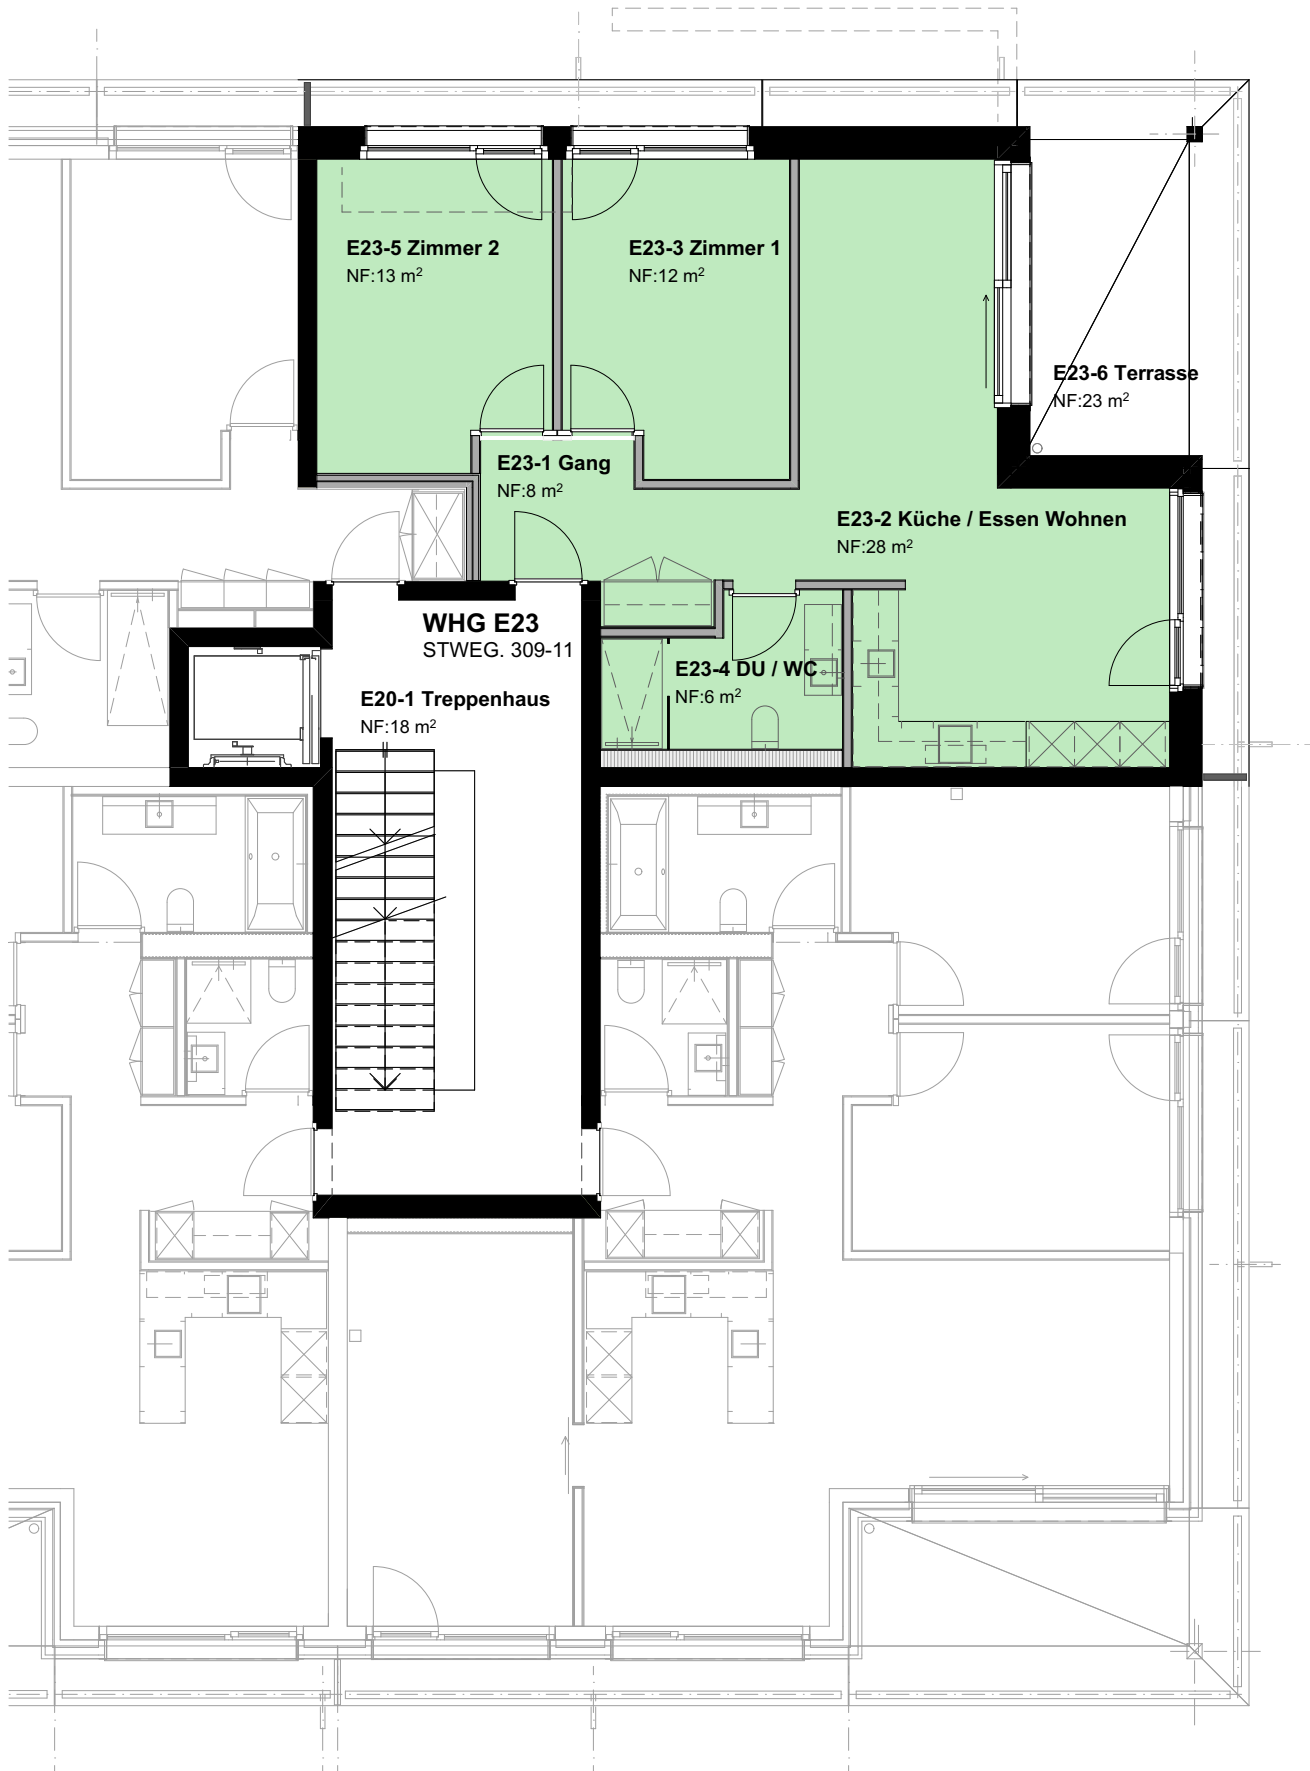

Saas Valley Apartments

Haus E

Wohnung E23

2. Obergeschoss

0 1 5m